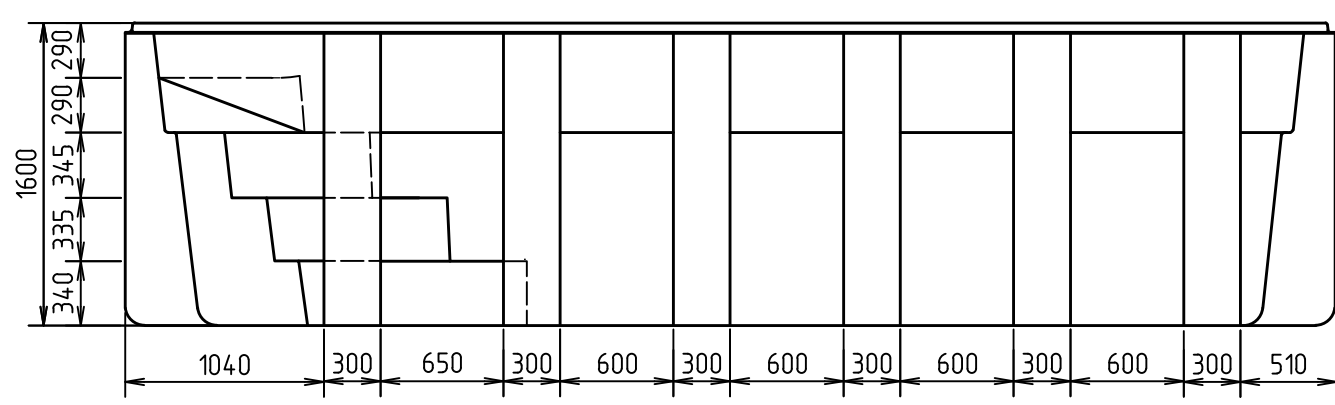

Бассейн "Майорка 6". Схема чаши самонесущей  
M1:40

Согласовано	
Взам. инв. №	
Подп. и дата	
Инв. № подл.	

Бассейн "Майорка 6"					
Изм.	Кол. уч.	Лист	№ док.	Подп.	Дата
Разработал	Зайков К.				1.2024
Утвердил	Зиновьев Я.В.				1.2024
Типовое решение			Стадия	Лист	Листов
			П		1
Бассейн "Майорка 6". Схема чаши					