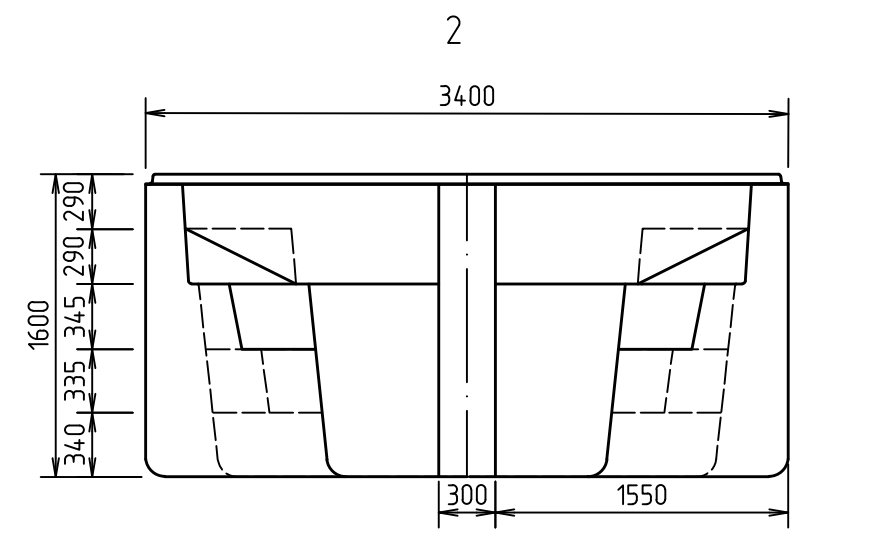

Бассейн "Майорка 6". Схема чаши самонесущей  
M1:40

Согласовано	
Взам. инв. №	
Подп. и дата	
Инв. № подл.	

Бассейн "Майорка 6"					
Изм.	Кол. уч.	Лист	№ док.	Подп.	Дата
Разработал	Зайков К.				1.2024
Утвердил	Зиновьев Я.В.				1.2024
Типовое решение			Стадия	Лист	Листов
			П		1
Бассейн "Майорка 6". Схема чаши					