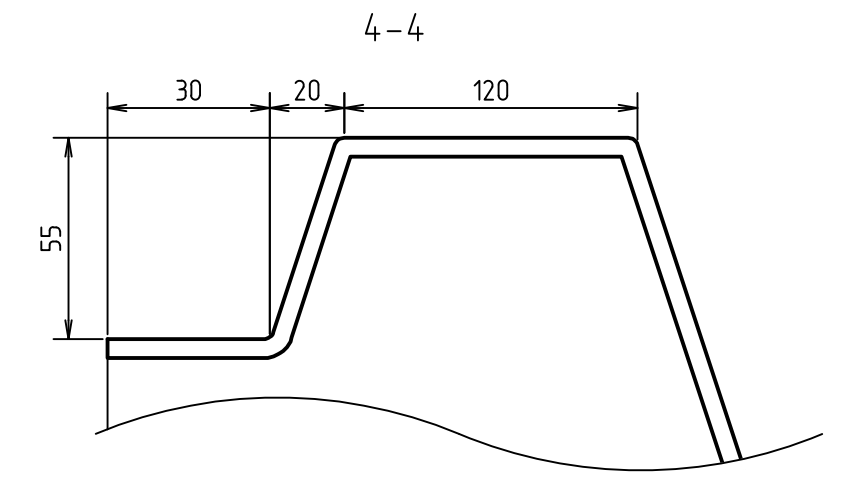

Бассейн "Майорка 6". Схема чаши самонесущей  
M1:40

Согласовано	
Взам. инв. №	
Подп. и дата	
Инв. № подл.	

Бассейн "Майорка 6"					
Изм.	Кол. уч.	Лист	№ док.	Подп.	Дата
Разработал	Зайков К.				1.2024
Утвердил	Зиновьев Я.В.				1.2024
Типовое решение			Стадия	Лист	Листов
			П		1
Бассейн "Майорка 6". Схема чаши					