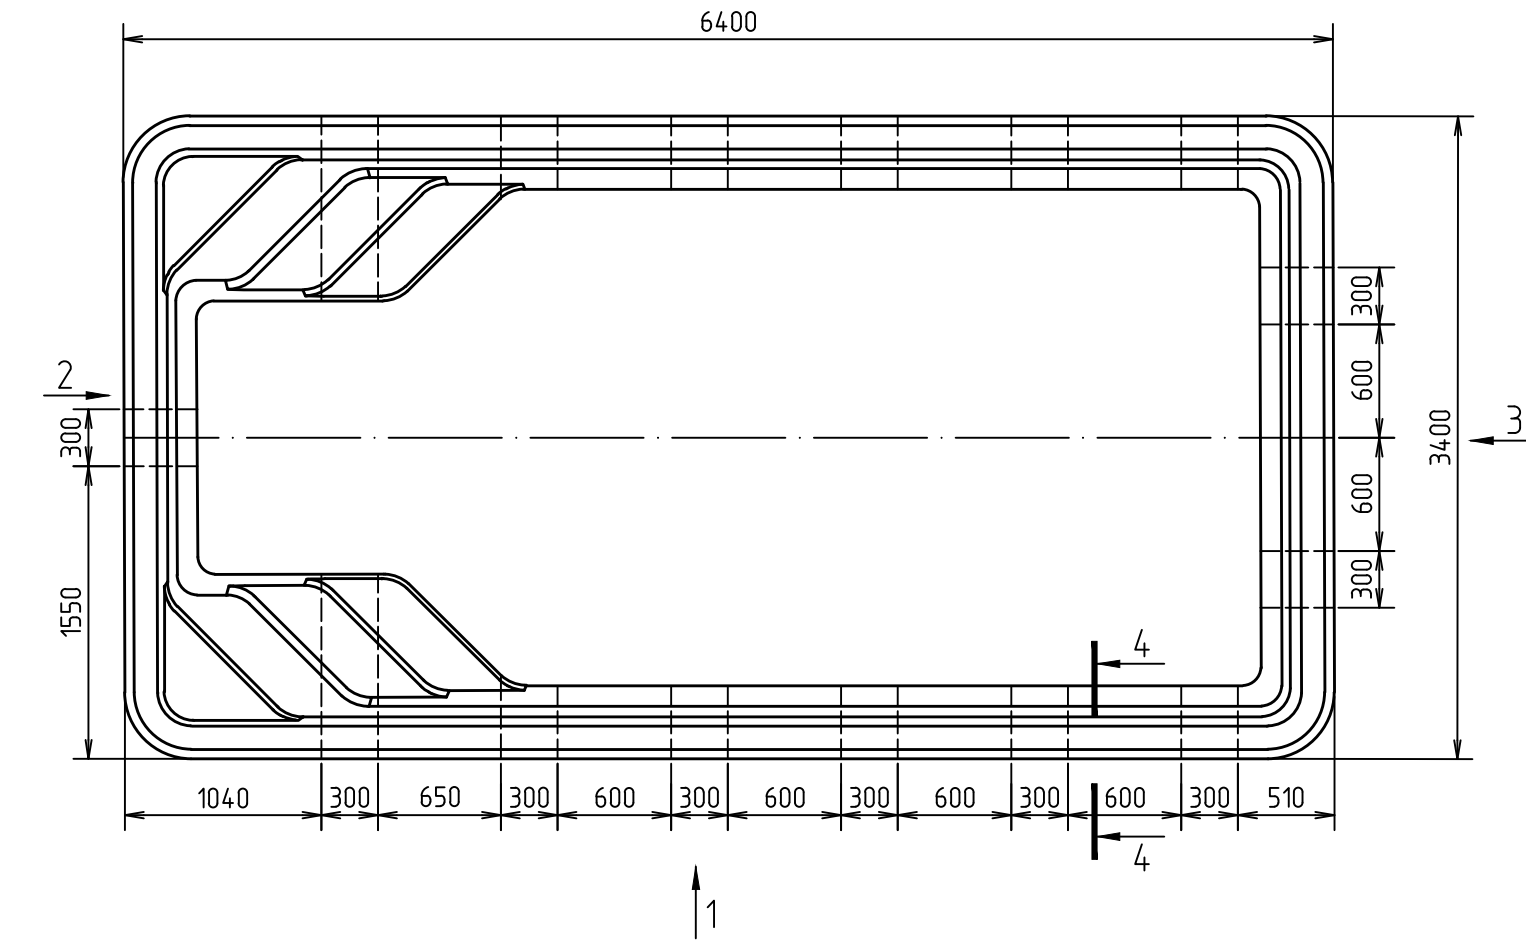

Бассейн "Майорка 6". Схема чаши самонесущей  
M1:40

Согласовано	
Взам. инв. №	
Подп. и дата	
Инв. № подл.	

Бассейн "Майорка 6"					
Изм.	Кол. уч.	Лист	№ док.	Подп.	Дата
Разработал	Зайков К.				1.2024
Утвердил	Зиновьев Я.В.				1.2024
Типовое решение			Стадия	Лист	Листов
			П		1
Бассейн "Майорка 6". Схема чаши					