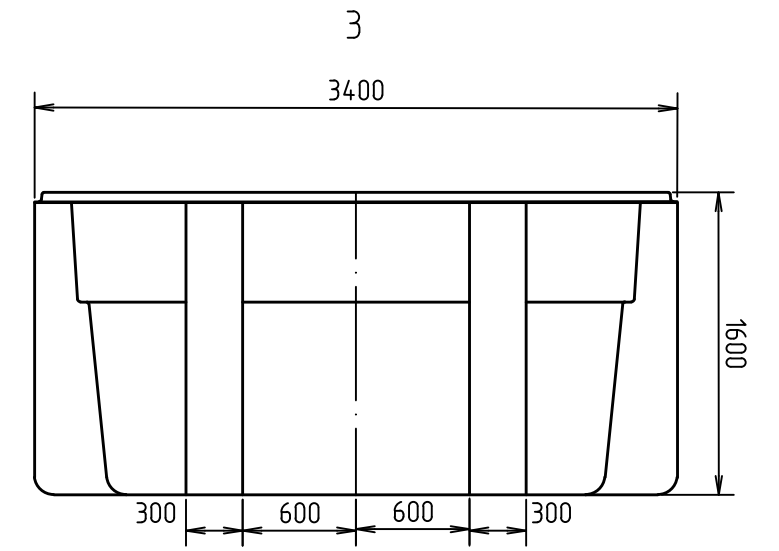

Бассейн "Майорка 6". Схема чаши самонесущей  
M1:40

Согласовано	
Взам. инв. №	
Подп. и дата	
Инв. № подл.	

Бассейн "Майорка 6"					
Изм.	Кол. уч.	Лист	№ док.	Подп.	Дата
Разработал	Зайков К.				1.2024
Утвердил	Зиновьев Я.В.				1.2024
Типовое решение			Стадия	Лист	Листов
			П		1
Бассейн "Майорка 6". Схема чаши					