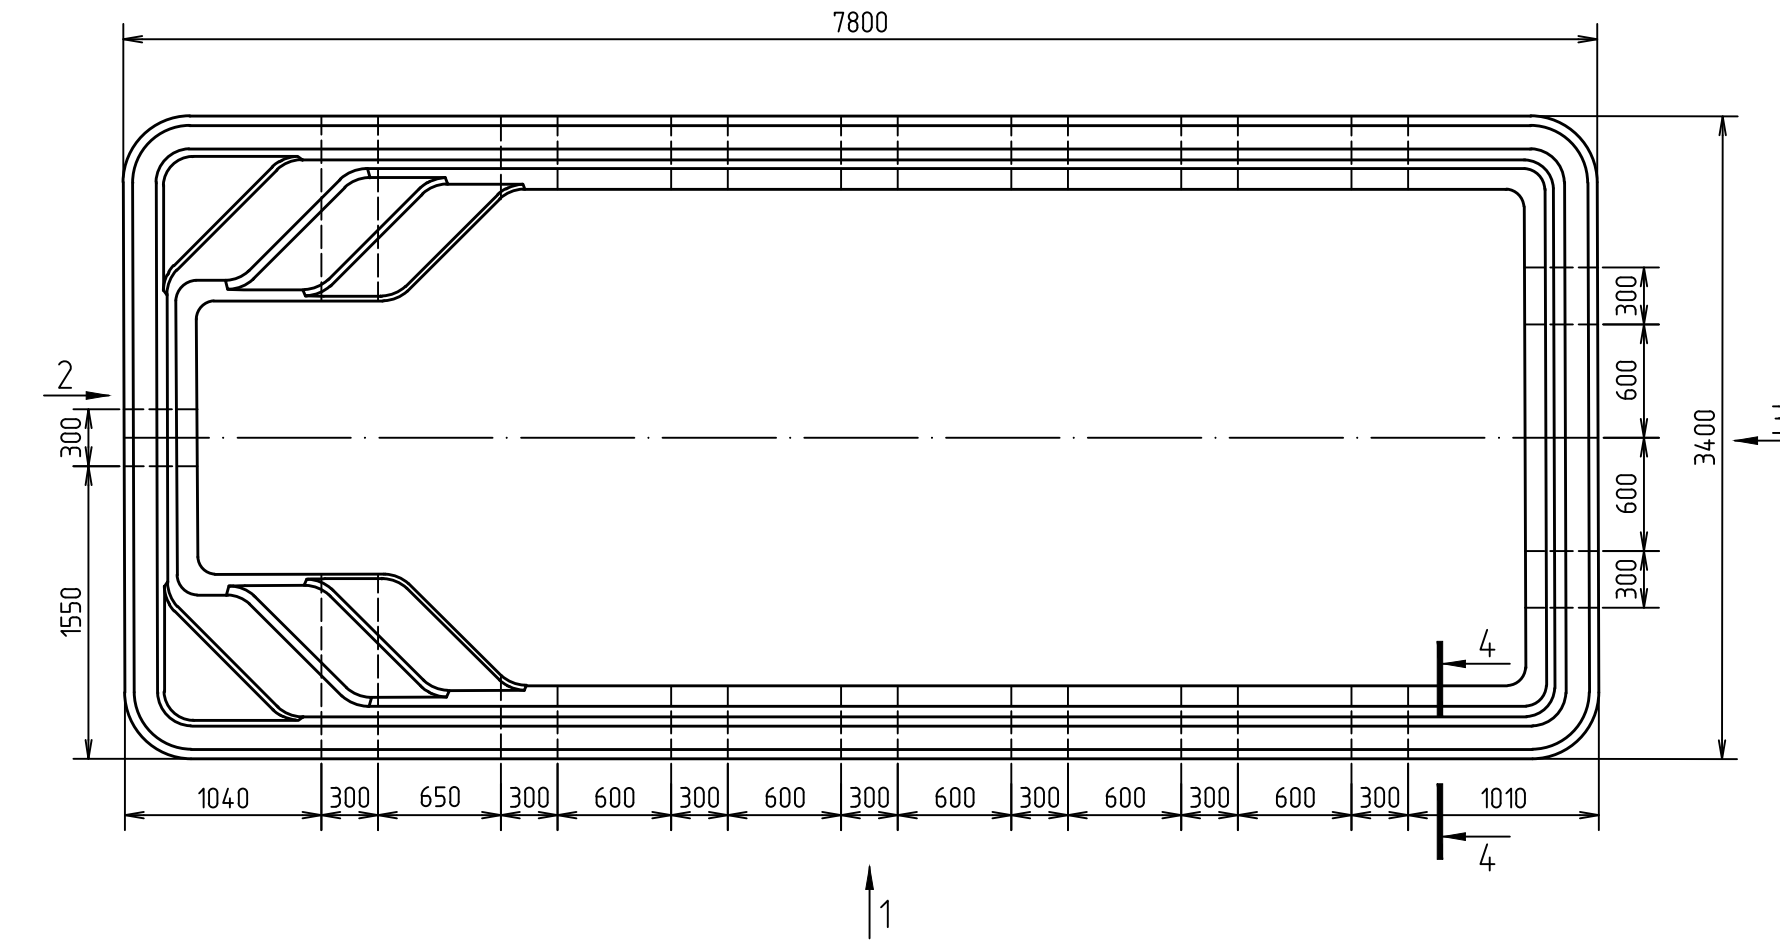

Бассейн "Ханлен 7". Схема чаши самонесущей  
М1:40

Согласовано	
Взам. инв. №	
Подп. и дата	
Инв. № подл.	

Бассейн "Ханлен 7"					
Изм.	Кол. уч.	Лист	№ док.	Подп.	Дата
Разработал	Зайков К.				1.2024
Утвердил	Зиновьев Я.В.				1.2024
Типовое решение			Стадия	Лист	Листов
			П		1
Бассейн "Ханлен 7". Схема чаши			