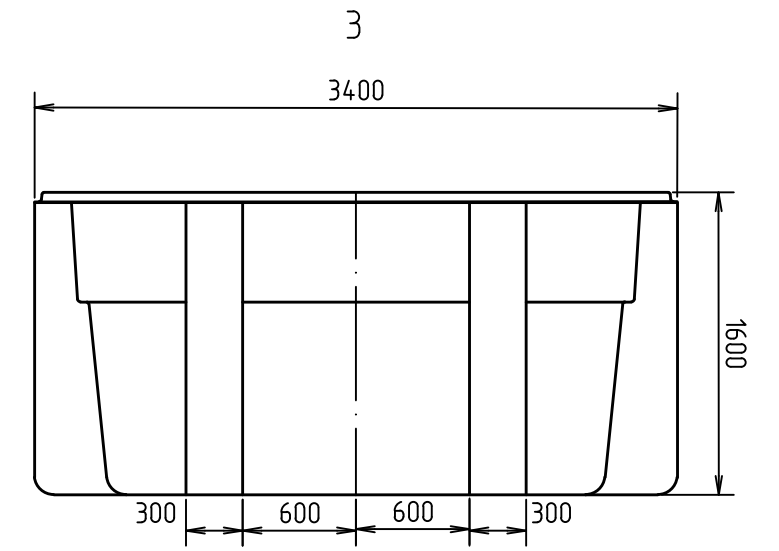

Бассейн "Ханлен 7". Схема чаши самонесущей  
М1:40

Согласовано	
Взам. инв. №	
Подп. и дата	
Инв. № подл.	

Бассейн "Ханлен 7"					
Изм.	Кол. уч.	Лист	№ док.	Подп.	Дата
Разработал	Зайков К.				1.2024
Утвердил	Зиновьев Я.В.				1.2024
Типовое решение			Стадия	Лист	Листов
			П		1
Бассейн "Ханлен 7". Схема чаши			