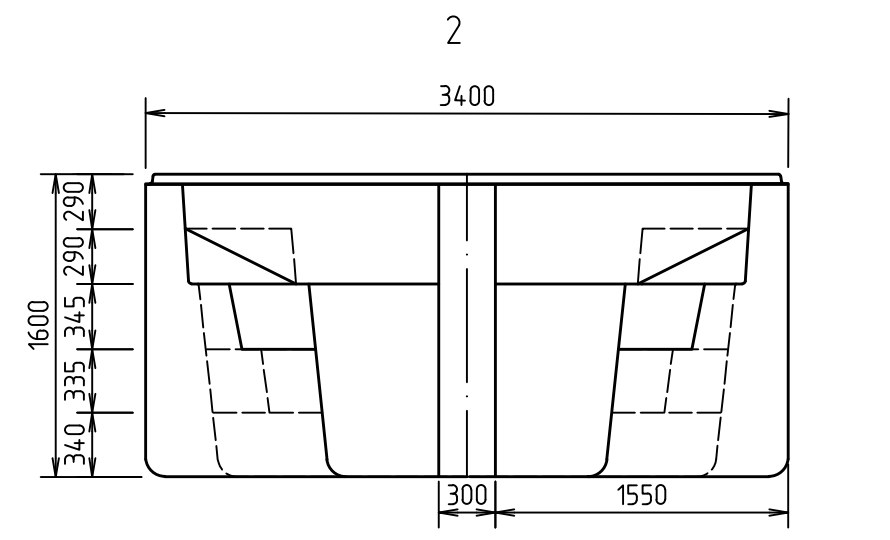

Бассейн "Ханлен 7". Схема чаши самонесущей  
М1:40

Согласовано	
Взам. инв. №	
Подп. и дата	
Инв. № подл.	

Бассейн "Ханлен 7"					
Изм.	Кол. уч.	Лист	№ док.	Подп.	Дата
Разработал	Зайков К.				1.2024
Утвердил	Зиновьев Я.В.				1.2024
Типовое решение			Стадия	Лист	Листов
			П		1
Бассейн "Ханлен 7". Схема чаши			