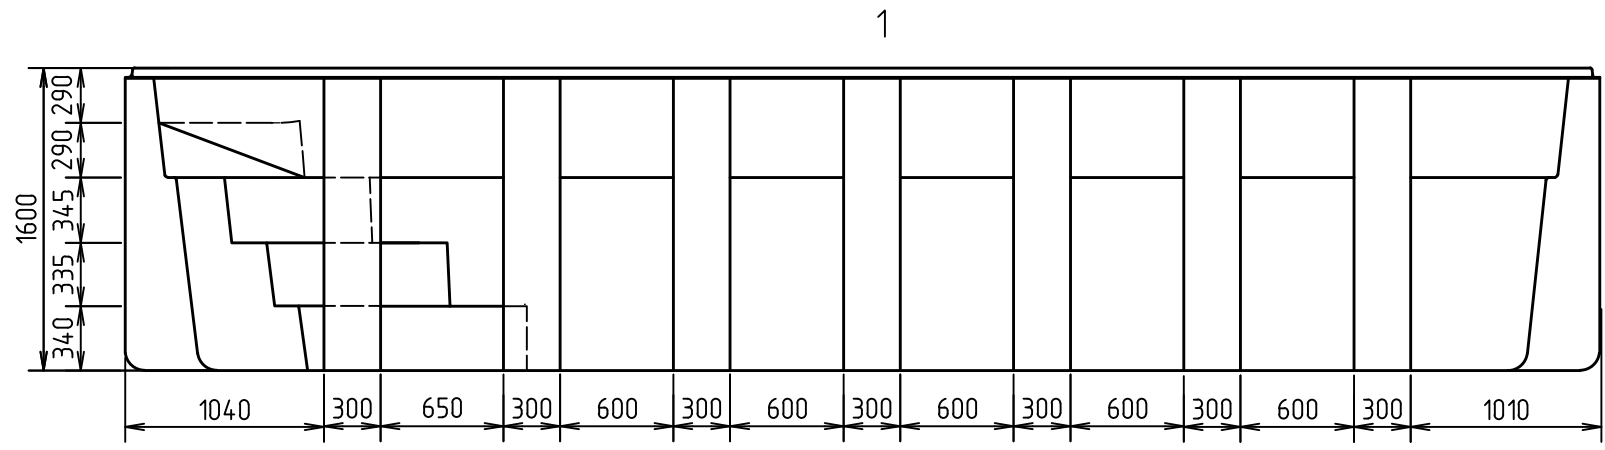

Бассейн "Ханлен 7". Схема чаши самонесущей  
М1:40

Согласовано	
Взам. инв. №	
Подп. и дата	
Инв. № подл.	

Бассейн "Ханлен 7"					
Изм.	Кол. уч.	Лист	№ док.	Подп.	Дата
Разработал	Зайков К.				1.2024
Утвердил	Зиновьев Я.В.				1.2024
Типовое решение			Стадия	Лист	Листов
			П		1
Бассейн "Ханлен 7". Схема чаши			