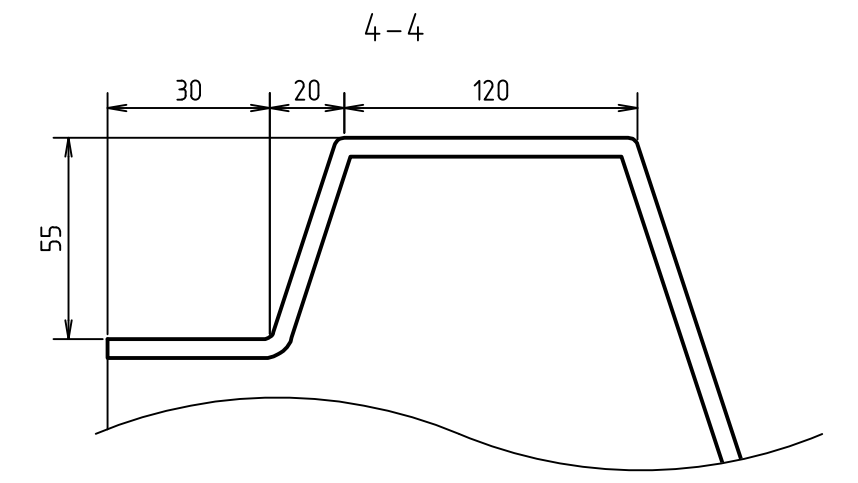

Бассейн "Ханлен 7". Схема чаши самонесущей  
М1:40

Согласовано	
Взам. инв. №	
Подп. и дата	
Инв. № подл.	

Бассейн "Ханлен 7"					
Изм.	Кол. уч.	Лист	№ док.	Подп.	Дата
Разработал	Зайков К.				1.2024
Утвердил	Зиновьев Я.В.				1.2024
Типовое решение			Стадия	Лист	Листов
			П		1
Бассейн "Ханлен 7". Схема чаши			