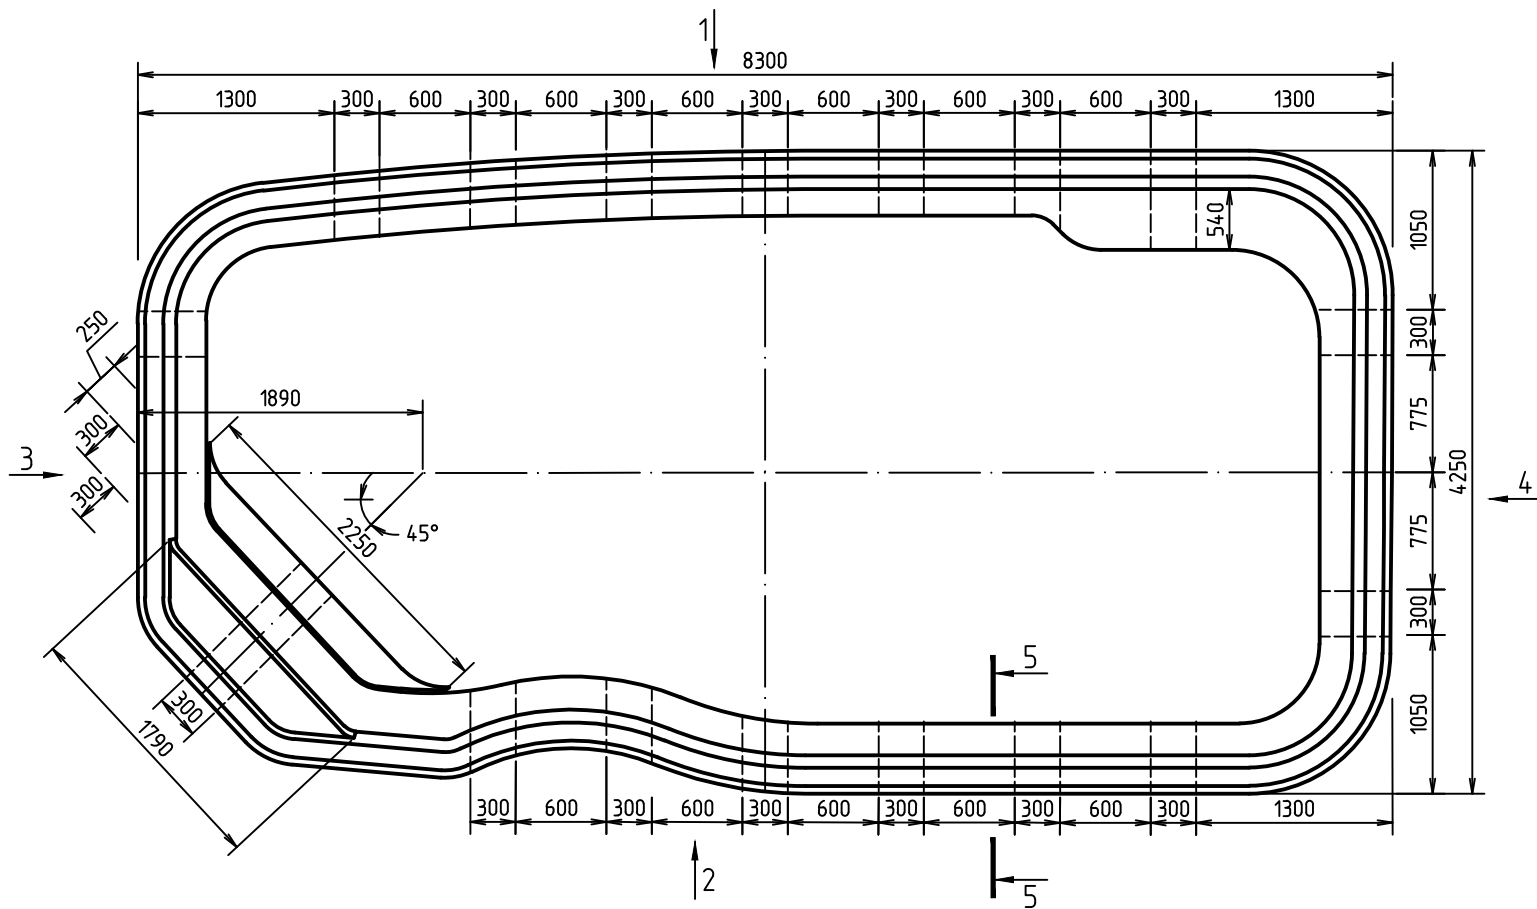

Бассейн "Родос Элит". Схема чаши самонесущей  
M1:50

Согласовано	
Взам. инв. №	
Подп. и дата	
Инв. № подл.	

Бассейн "Родос Элит"					
Изм.	Кол. уч.	Лист	№ док.	Подп.	Дата
Разработал	Зайков К.				5.2023
Типовое решение				Стадия	Лист
				П	1
Утвердил				Зиновьев Я.В.	5.2023
Бассейн "Родос Элит". Схема чаши самонесущей					
Формат				А3	