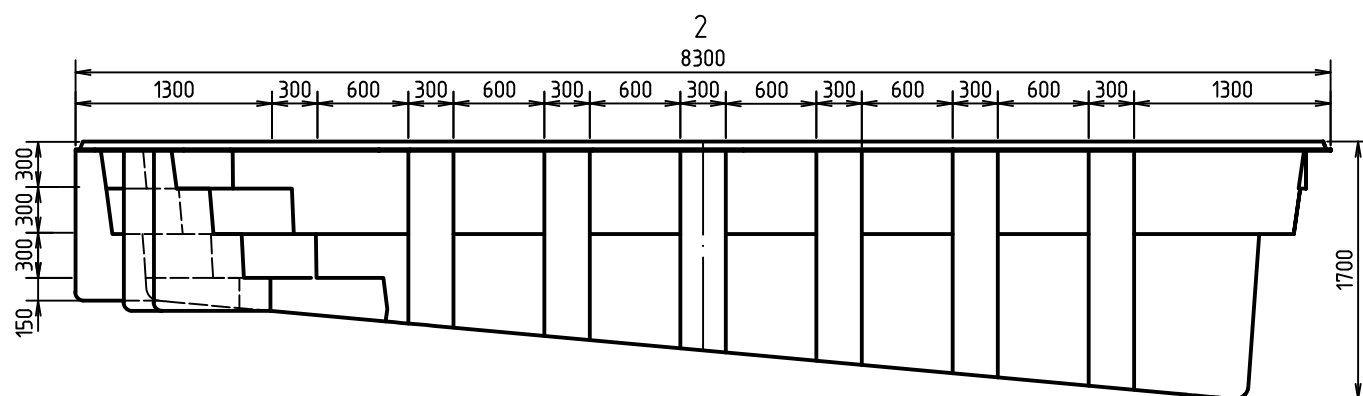

Бассейн "Родос Элит". Схема чаши самонесущей  
M1:50

Согласовано	
Взам. инв. №	
Подп. и дата	
Инв. № подл.	

Бассейн "Родос Элит"					
Изм.	Кол. уч.	Лист	№ док.	Подп.	Дата
Разработал	Зайков К.				5.2023
Типовое решение				Стадия	Лист
				П	1
Утвердил				Зиновьев Я.В.	5.2023
Бассейн "Родос Элит". Схема чаши самонесущей					
Формат				А3	