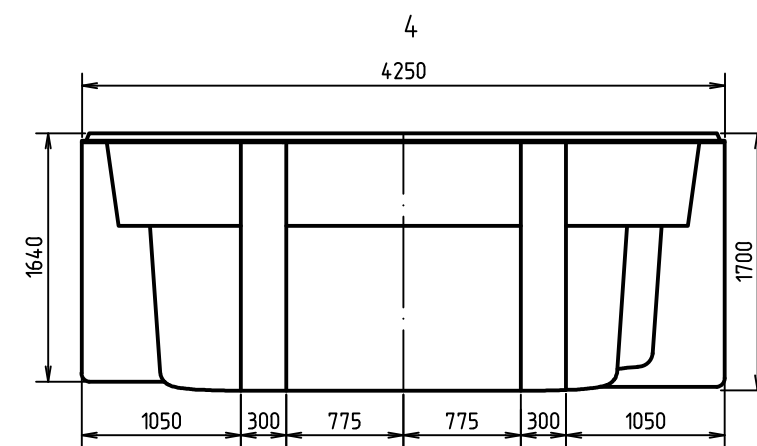

Бассейн "Родос Элит". Схема чаши самонесущей  
M1:50

Согласовано	
Взам. инв. №	
Подп. и дата	
Инв. № подл.	

Бассейн "Родос Элит"					
Изм.	Кол. уч.	Лист	№ док.	Подп.	Дата
Разработал	Зайков К.				5.2023
Типовое решение				Стадия	Лист
				П	1
Утвердил				Зиновьев Я.В.	5.2023
Бассейн "Родос Элит". Схема чаши самонесущей					
Формат				А3	