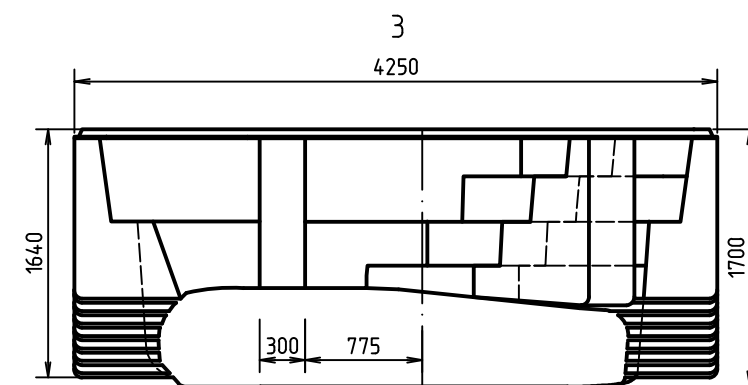

Бассейн "Родос Элит". Схема чаши самонесущей  
M1:50

Согласовано	
Взам. инв. №	
Подп. и дата	
Инв. № подл.	

Бассейн "Родос Элит"					
Изм.	Кол. уч.	Лист	№ док.	Подп.	Дата
Разработал	Зайков К.				5.2023
Типовое решение				Стадия	Лист
				П	1
Утвердил				Зиновьев Я.В.	5.2023
Бассейн "Родос Элит". Схема чаши самонесущей					
Формат				А3	