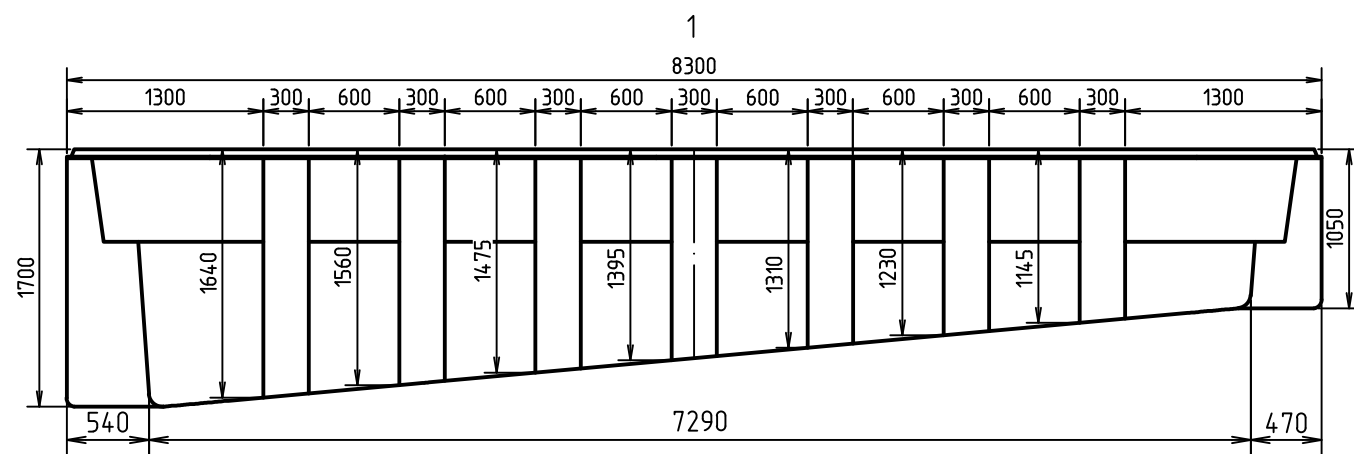

Бассейн "Родос Элит". Схема чаши самонесущей  
M1:50

Согласовано	
Взам. инв. №	
Подп. и дата	
Инв. № подл.	

Бассейн "Родос Элит"					
Изм.	Кол. уч.	Лист	№ док.	Подп.	Дата
Разработал	Зайков К.				5.2023
Типовое решение				Стадия	Лист
				П	1
Утвердил				Зиновьев Я.В.	5.2023
Бассейн "Родос Элит". Схема чаши самонесущей					
Формат				А3	