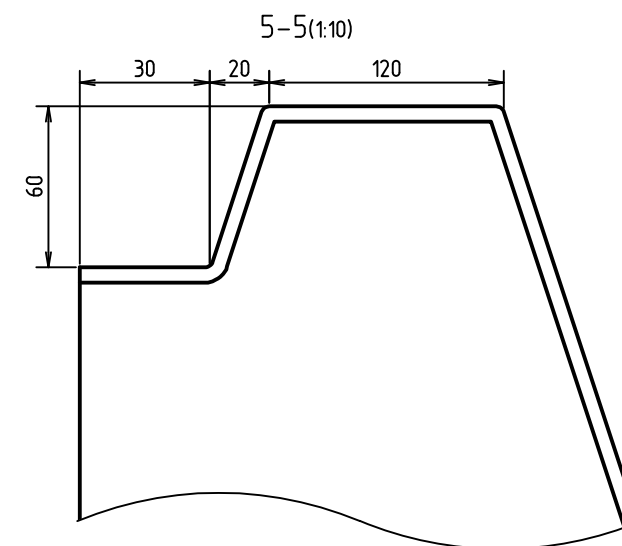

Бассейн "Родос Элит". Схема чаши самонесущей  
M1:50

Согласовано	
Взам. инв. №	
Подп. и дата	
Инв. № подл.	

Бассейн "Родос Элит"					
Изм.	Кол. уч.	Лист	№ док.	Подп.	Дата
Разработал	Зайков К.				5.2023
Типовое решение				Стадия	Лист
				П	1
Утвердил				Зиновьев Я.В.	5.2023
Бассейн "Родос Элит". Схема чаши самонесущей					
Формат				А3	