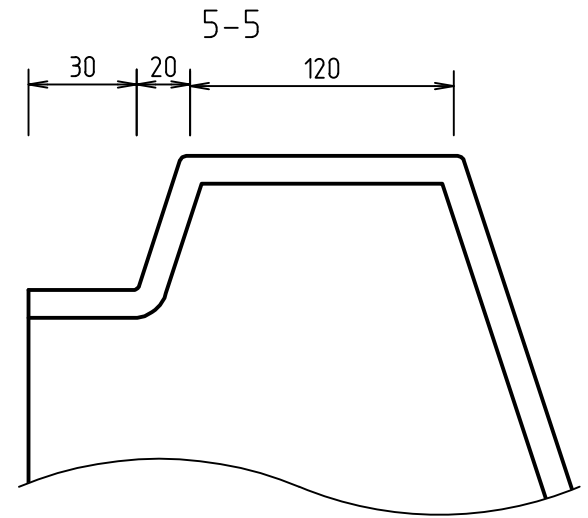

Бассейн "Касабланка". Схема чаши самонесущей
M1:40

Согласовано
Взам. инв. №
Подп. и дата
Инв. № подл.

Бассейн "Касабланка"								
Изм.	Кол. уч.	Лист	№ док.	Подп.	Дата			
Разработал	Зайков К.				5.2023			
Утвердил	Зиновьев Я.В.				5.2023			
Типовое решение						Стадия	Лист	Листов
						П		1
Бассейн "Касабланка". Схема чаши самонесущей								