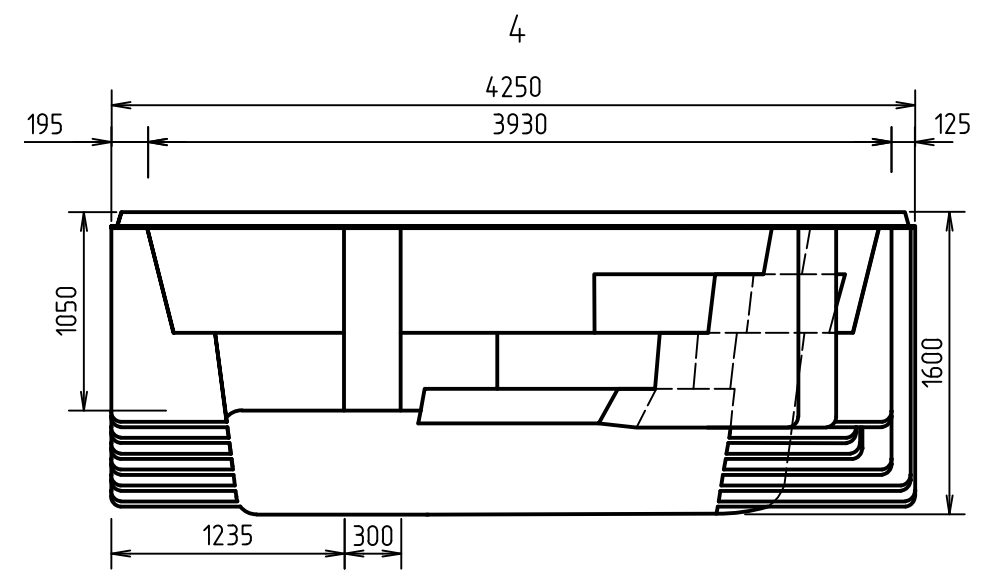

Бассейн "Касабланка". Схема чаши самонесущей
M1:40

Согласовано
Взам. инв. №
Подп. и дата
Инв. № подл.

Бассейн "Касабланка"								
Изм.	Кол. уч.	Лист	№ док.	Подп.	Дата			
Разработал	Зайков К.				5.2023			
Утвердил	Зиновьев Я.В.				5.2023			
Типовое решение						Стадия	Лист	Листов
						П		1
Бассейн "Касабланка". Схема чаши самонесущей								