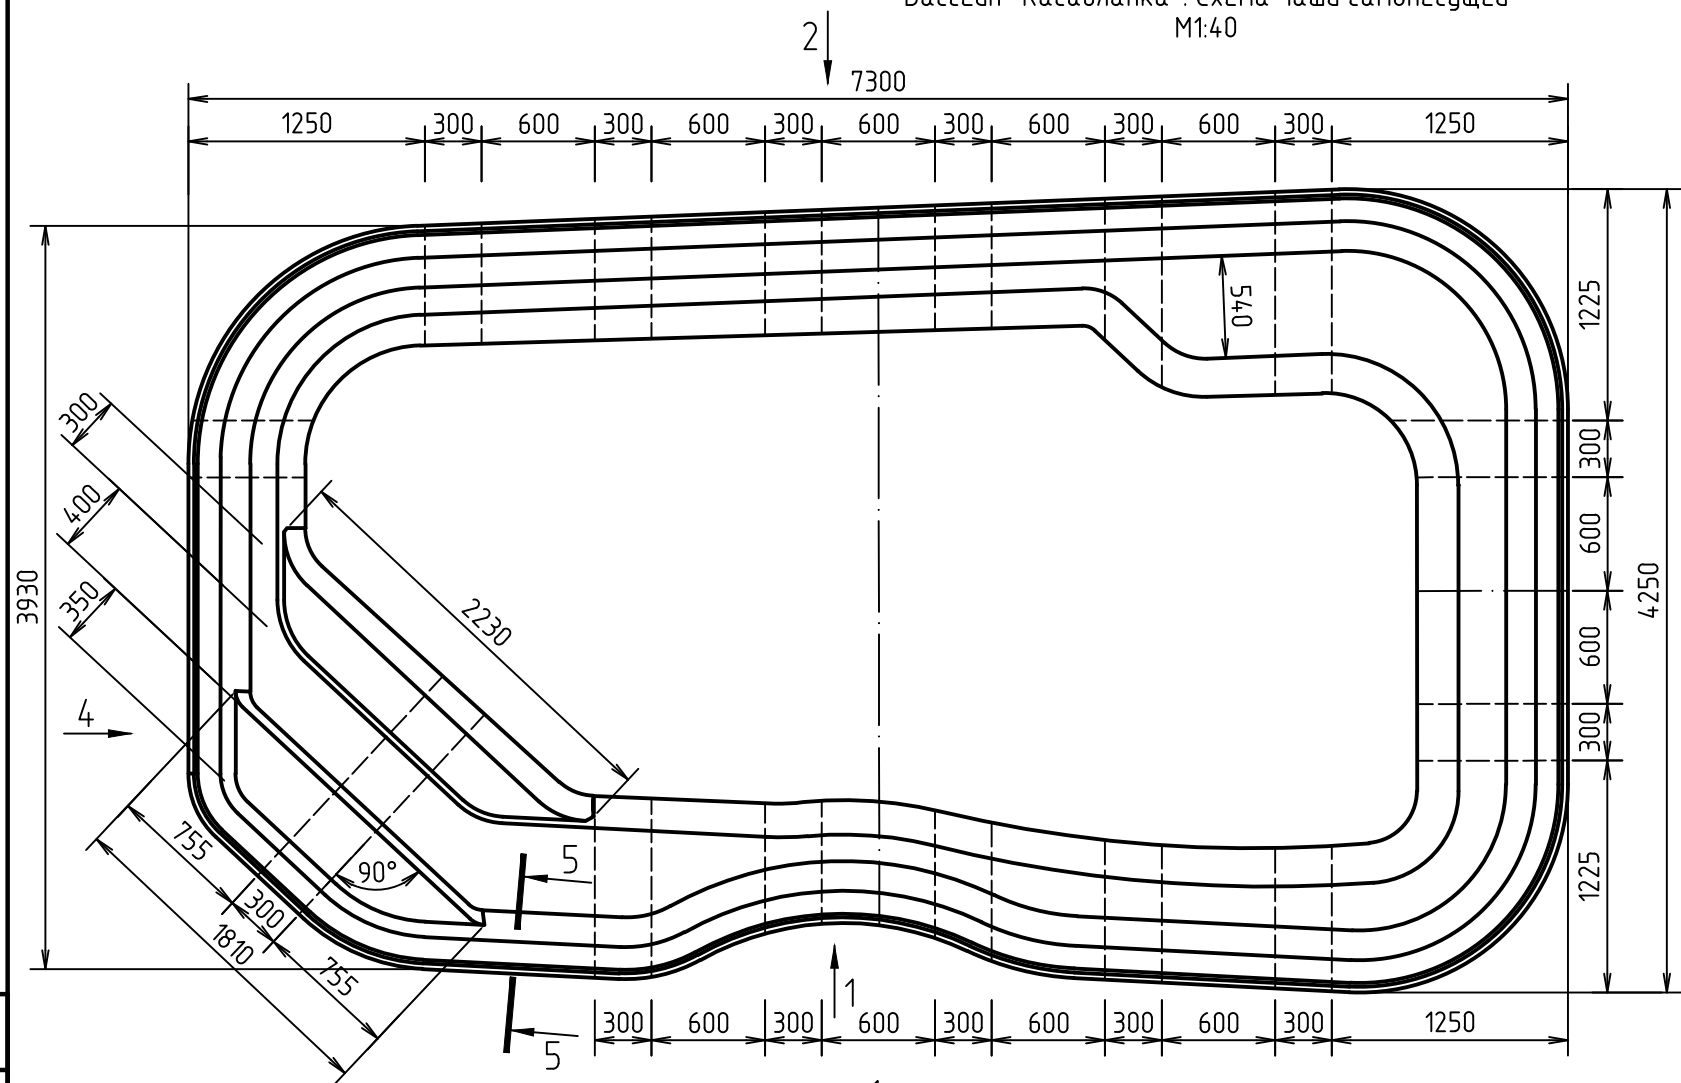

Бассейн "Касабланка". Схема чаши самонесущей
M1:40

Согласовано
Взам. инв. №
Подп. и дата
Инв. № подл.

Бассейн "Касабланка"								
Изм.	Кол. уч.	Лист	№ док.	Подп.	Дата			
Разработал	Зайков К.				5.2023			
Утвердил	Зиновьев Я.В.				5.2023			
Типовое решение						Стадия	Лист	Листов
						П		1
Бассейн "Касабланка". Схема чаши самонесущей								