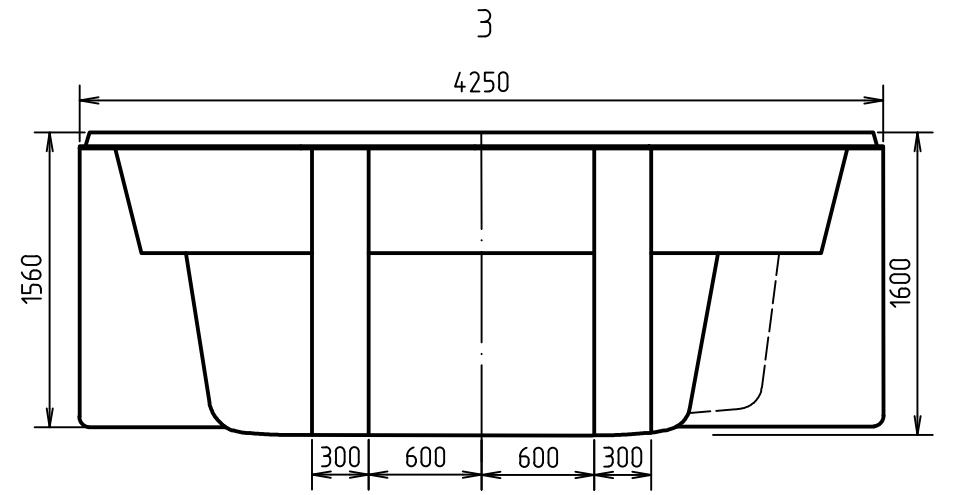

Бассейн "Касабланка". Схема чаши самонесущей
M1:40

Согласовано
Взам. инв. №
Подп. и дата
Инв. № подл.

Бассейн "Касабланка"								
Изм.	Кол. уч.	Лист	№ док.	Подп.	Дата			
Разработал	Зайков К.				5.2023			
Утвердил	Зиновьев Я.В.				5.2023			
Типовое решение						Стадия	Лист	Листов
						П		1
Бассейн "Касабланка". Схема чаши самонесущей								