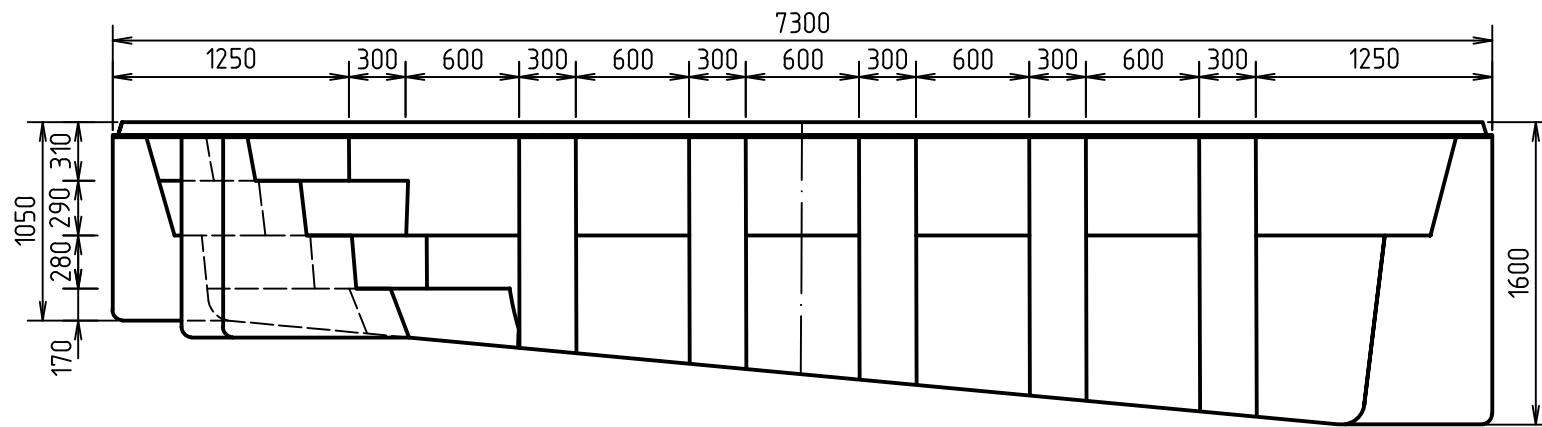

Бассейн "Касабланка". Схема чаши самонесущей
M1:40

Согласовано
Взам. инв. №
Подп. и дата
Инв. № подл.

Бассейн "Касабланка"								
Изм.	Кол. уч.	Лист	№ док.	Подп.	Дата			
Разработал	Зайков К.				5.2023			
Утвердил	Зиновьев Я.В.				5.2023			
Типовое решение						Стадия	Лист	Листов
						П		1
Бассейн "Касабланка". Схема чаши самонесущей								