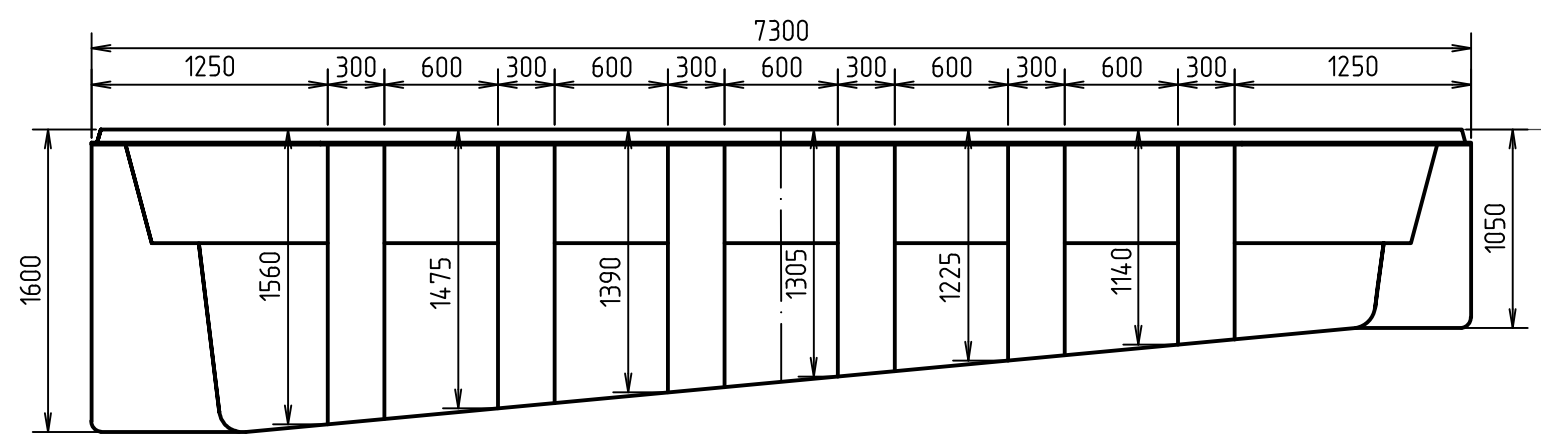

Бассейн "Касабланка". Схема чаши самонесущей
M1:40

Согласовано
Взам. инв. №
Подп. и дата
Инв. № подл.

Бассейн "Касабланка"								
Изм.	Кол. уч.	Лист	№ док.	Подп.	Дата			
Разработал	Зайков К.				5.2023			
Утвердил	Зиновьев Я.В.				5.2023			
Типовое решение						Стадия	Лист	Листов
						П		1
Бассейн "Касабланка". Схема чаши самонесущей								