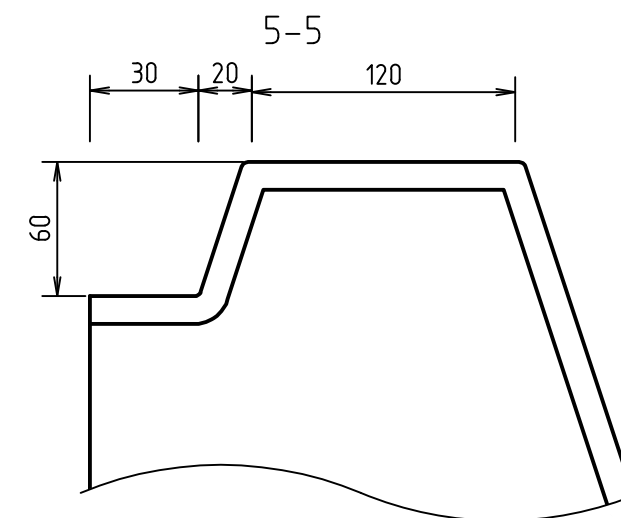

Бассейн "Барбадос". Схема чаши самонесущей  
М1:40

Согласовано	
Взам. инв. №	
Подп. и дата	
Инв. № подл.	

Бассейн "Барбадос"					
Изм.	Кол. уч.	Лист	№ док.	Подп.	Дата
Разработал	Зайков К.				5.2023
Утвердил	Зиновьев Я.В.				5.2023
Типовое решение					
Бассейн "Барбадос". Схема чаши самонесущей					
Стадия	Лист	Листов			
П		1			
