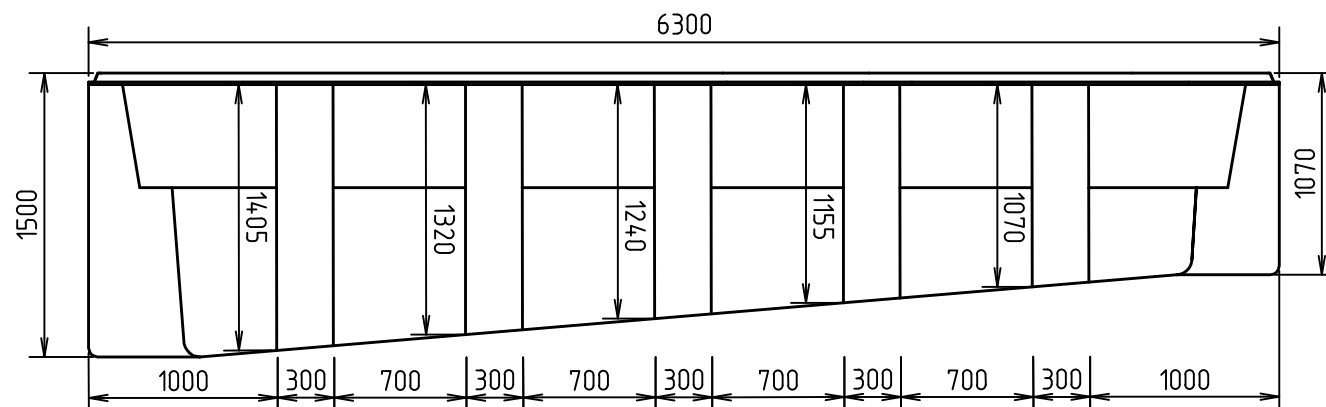

Бассейн "Барбадос". Схема чаши самонесущей  
М1:40

Согласовано	
Взам. инв. №	
Подп. и дата	
Инв. № подл.	

Бассейн "Барбадос"					
Изм.	Кол. уч.	Лист	№ док.	Подп.	Дата
Разработал	Зайков К.				5.2023
Утвердил	Зиновьев Я.В.				5.2023
Типовое решение					
Бассейн "Барбадос". Схема чаши самонесущей					
Стадия	Лист	Листов			
П		1			
