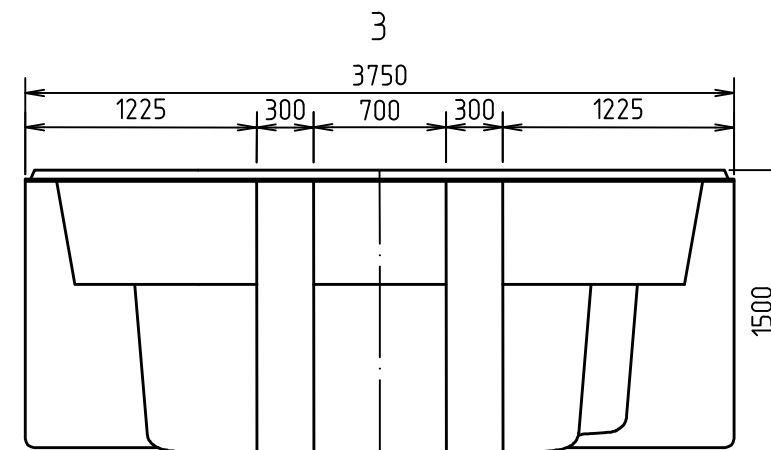

Бассейн "Барбадос". Схема чаши самонесущей  
М1:40

Согласовано	
Взам. инв. №	
Подп. и дата	
Инв. № подл.	

Бассейн "Барбадос"					
Изм.	Кол. уч.	Лист	№ док.	Подп.	Дата
Разработал	Зайков К.				5.2023
Утвердил	Зиновьев Я.В.				5.2023
Типовое решение					
Бассейн "Барбадос". Схема чаши самонесущей					
Стадия	Лист	Листов			
П		1			
