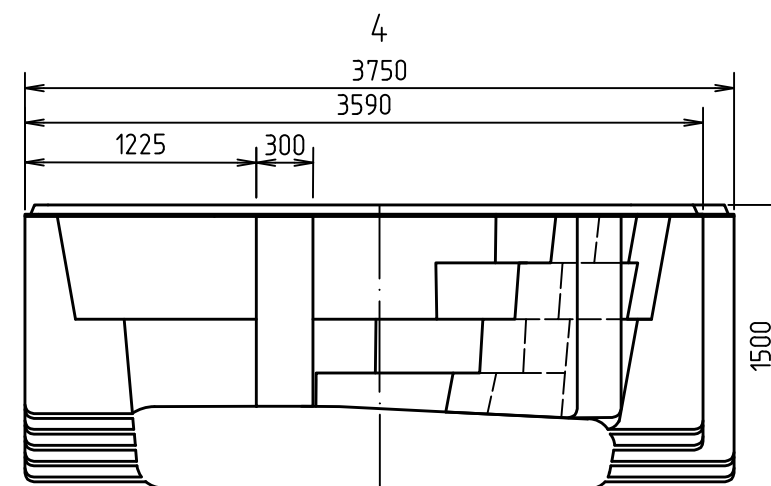

Бассейн "Барбадос". Схема чаши самонесущей  
М1:40

Согласовано	
Взам. инв. №	
Подп. и дата	
Инв. № подл.	

Бассейн "Барбадос"					
Изм.	Кол. уч.	Лист	№ док.	Подп.	Дата
Разработал	Зайков К.				5.2023
Утвердил	Зиновьев Я.В.				5.2023
Типовое решение					
Бассейн "Барбадос". Схема чаши самонесущей					
Стадия	Лист	Листов			
П		1			
