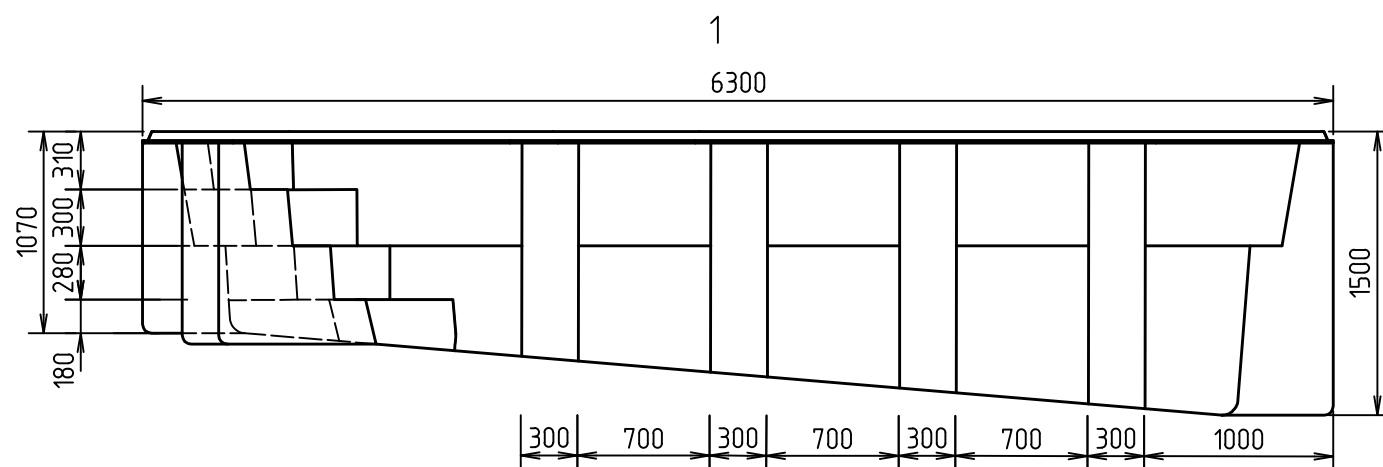

Бассейн "Барбадос". Схема чаши самонесущей  
М1:40

Согласовано	
Взам. инв. №	
Подп. и дата	
Инв. № подл.	

Бассейн "Барбадос"					
Изм.	Кол. уч.	Лист	№ док.	Подп.	Дата
Разработал	Зайков К.				5.2023
Утвердил	Зиновьев Я.В.				5.2023
Типовое решение					
Бассейн "Барбадос". Схема чаши самонесущей					
Стадия	Лист	Листов			
П		1			
