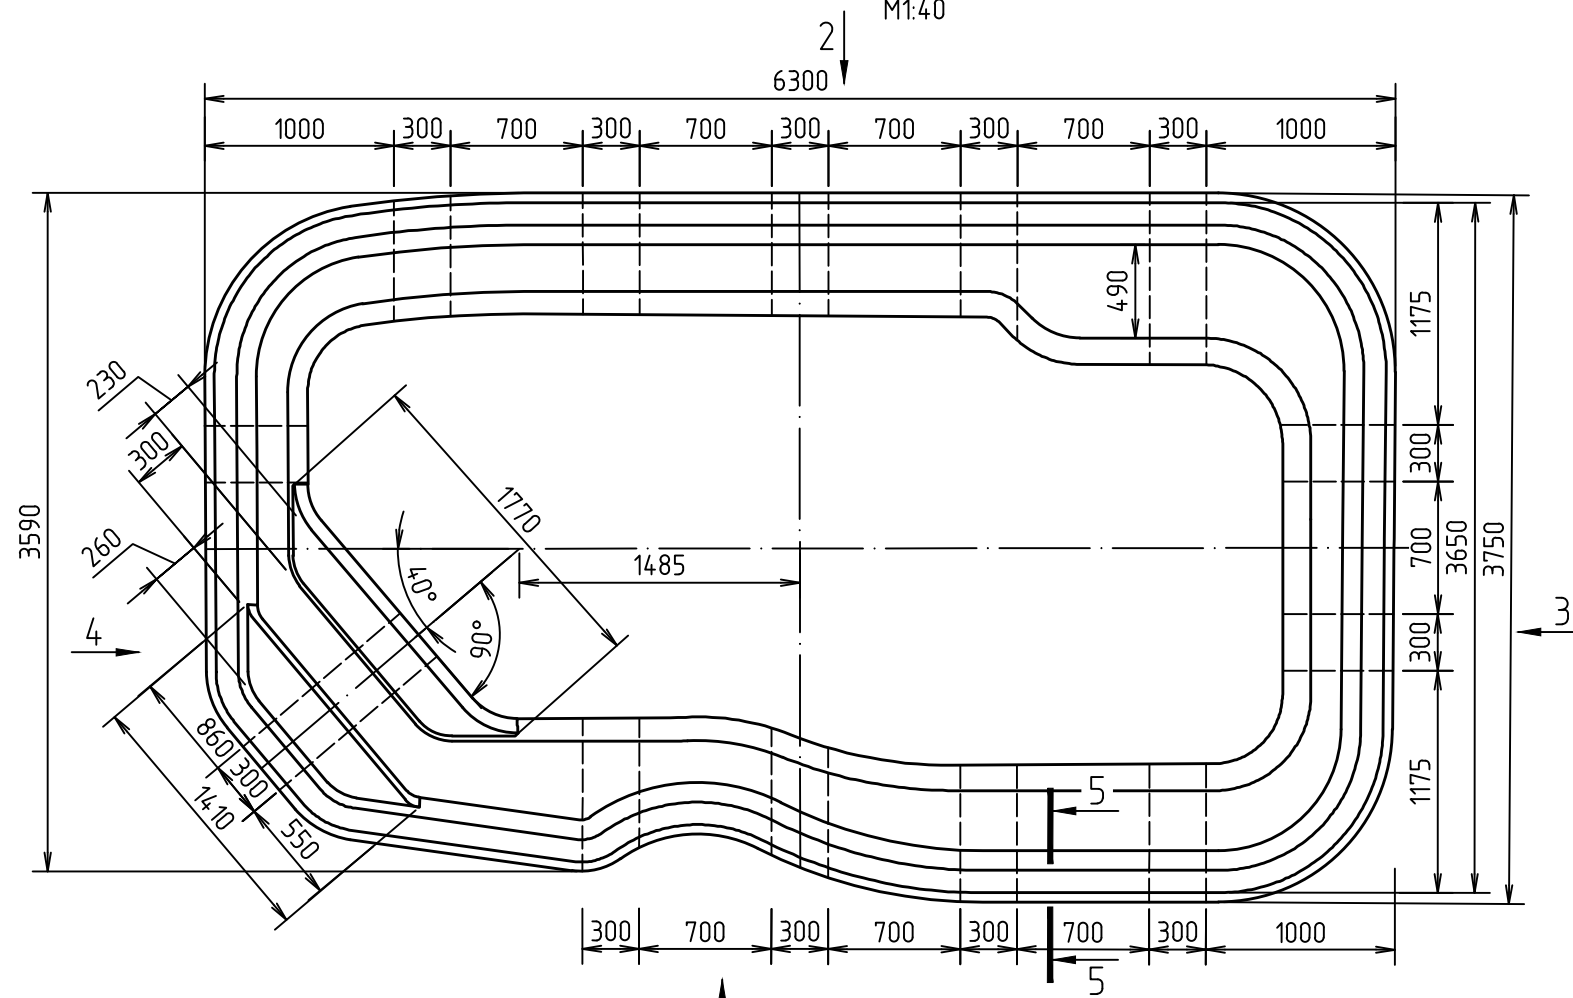

Бассейн "Барбадос". Схема чаши самонесущей  
М1:40

Согласовано	
Взам. инв. №	
Подп. и дата	
Инв. № подл.	

Бассейн "Барбадос"					
Изм.	Кол. уч.	Лист	№ док.	Подп.	Дата
Разработал	Зайков К.				5.2023
Утвердил	Зиновьев Я.В.				5.2023
Типовое решение					
Бассейн "Барбадос". Схема чаши самонесущей					
Стадия	Лист	Листов			
П		1			
