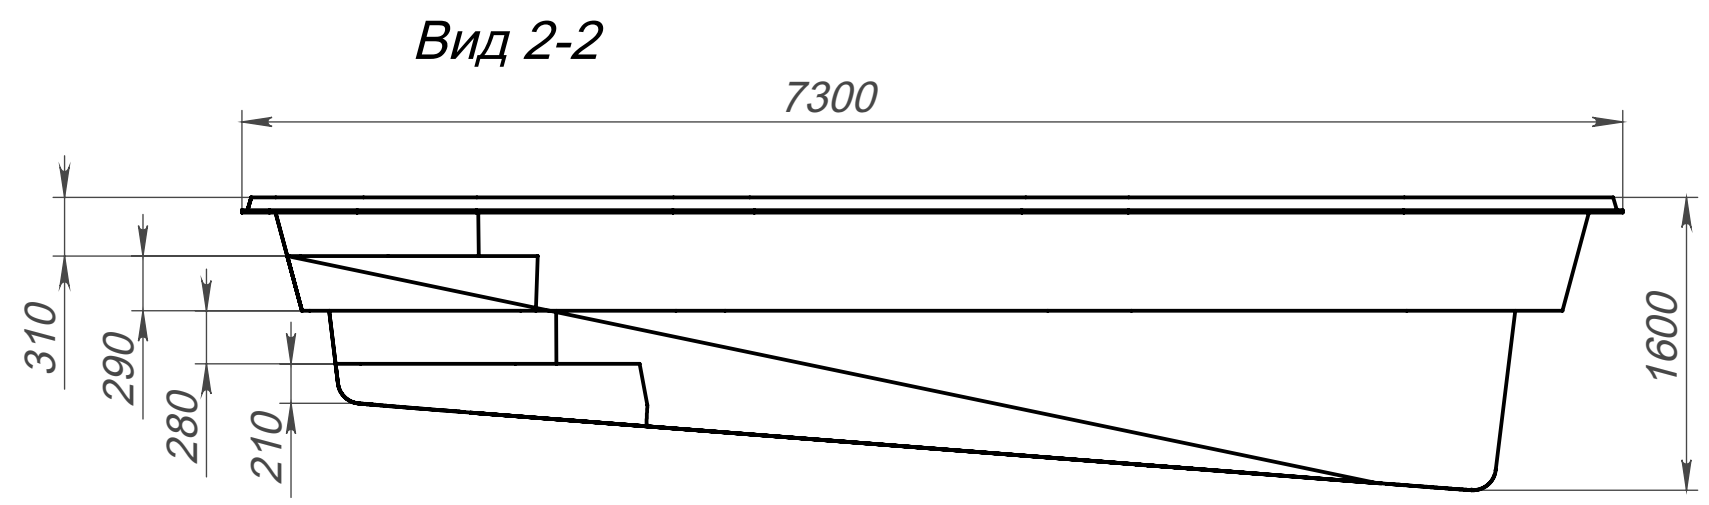

Вид 1-1

Вид 4-4

Вид 2-2

Вид 3-3

Модель	Арлея
Длина	7.30 м
Ширина	4.25 м
Глубина	1.05 м-1.60 м
Масштаб	1 : 40