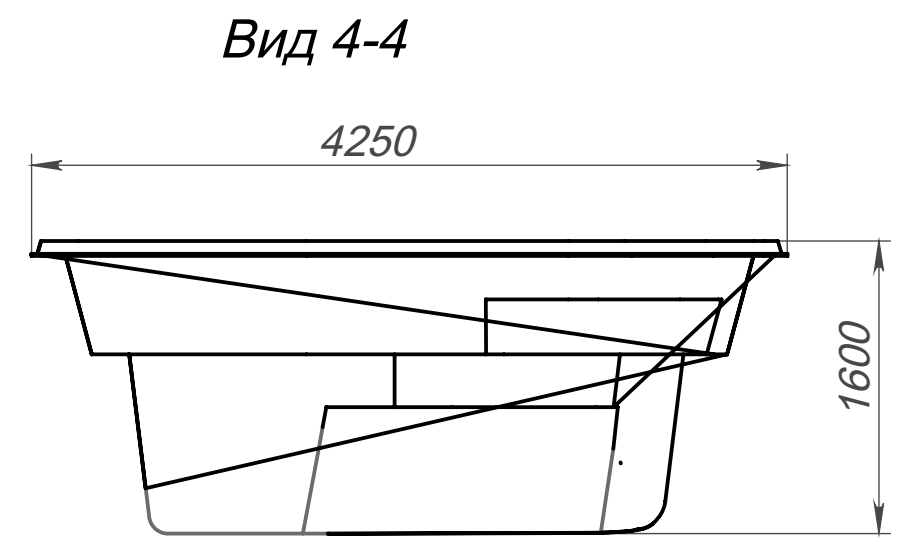

Вид 1-1

Вид 4-4

Вид 2-2

Вид 3-3

Модель	Арлея
Длина	7.30 м
Ширина	4.25 м
Глубина	1.05 м-1.60 м
Масштаб	1 : 40