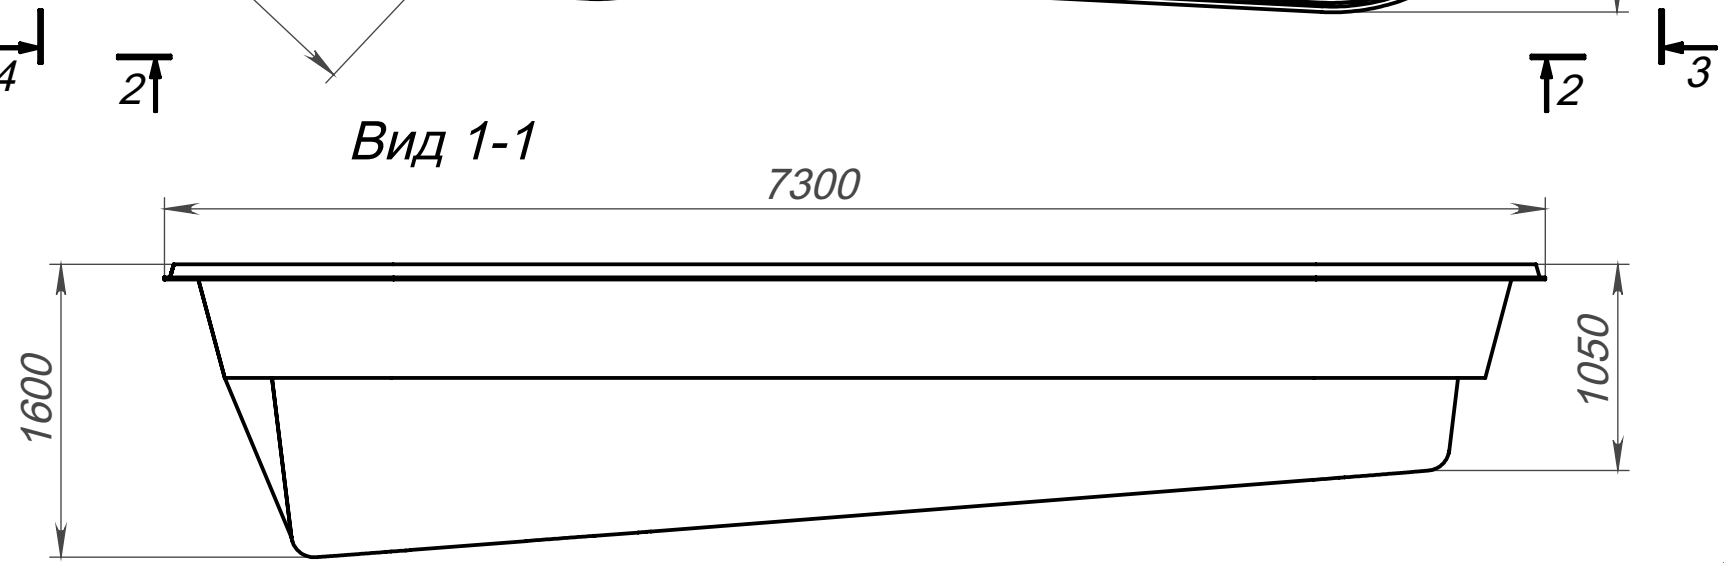

Вид 1-1

Вид 4-4

Вид 2-2

Вид 3-3

Модель	Арлея
Длина	7.30 м
Ширина	4.25 м
Глубина	1.05 м-1.60 м
Масштаб	1 : 40