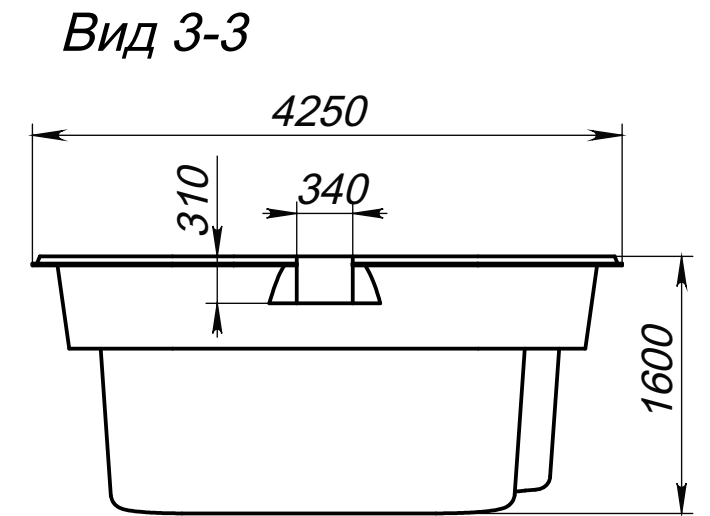

Вид 1-1

Вид 4-4

Вид 2-2

Вид 3-3

Модель	Арлея
Длина	7.30 м
Ширина	4.25 м
Глубина	1.05 м-1.60 м
Масштаб	1 : 40