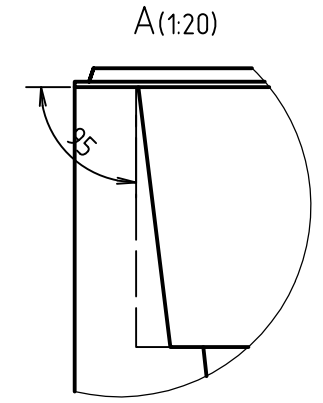

Бассейн "Палаус". Схема чаши самостоящей.  
М1:40

Согласовано	
Взам. инв. №	
Подп. и дата	
Инв. № подл.	

Бассейн "Палаус"					
Изм.	Кол. уч.	Лист	№ док.	Подп.	Дата
Разработал	Зайков К.				6.2021
Утвердил	Зиновьев Я.В.				6.2021
Типовое решение					Стадия
Бассейн "Палаус". Схема чаши самостоящей.					Лист
					Листов
					П
					1