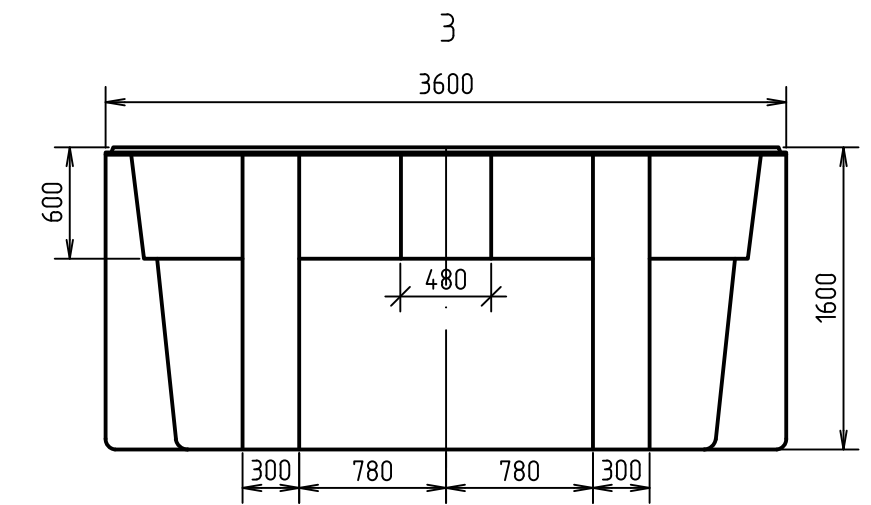

Бассейн "Палаус". Схема чаши самостоящей.  
М1:40

Согласовано	
Взам. инв. №	
Подп. и дата	
Инв. № подл.	

Бассейн "Палаус"					
Изм.	Кол. уч.	Лист	№ док.	Подп.	Дата
Разработал	Зайков К.				6.2021
Утвердил	Зиновьев Я.В.				6.2021
Типовое решение					Стадия
Бассейн "Палаус". Схема чаши самостоящей.					Лист
					Листов
					П
					1