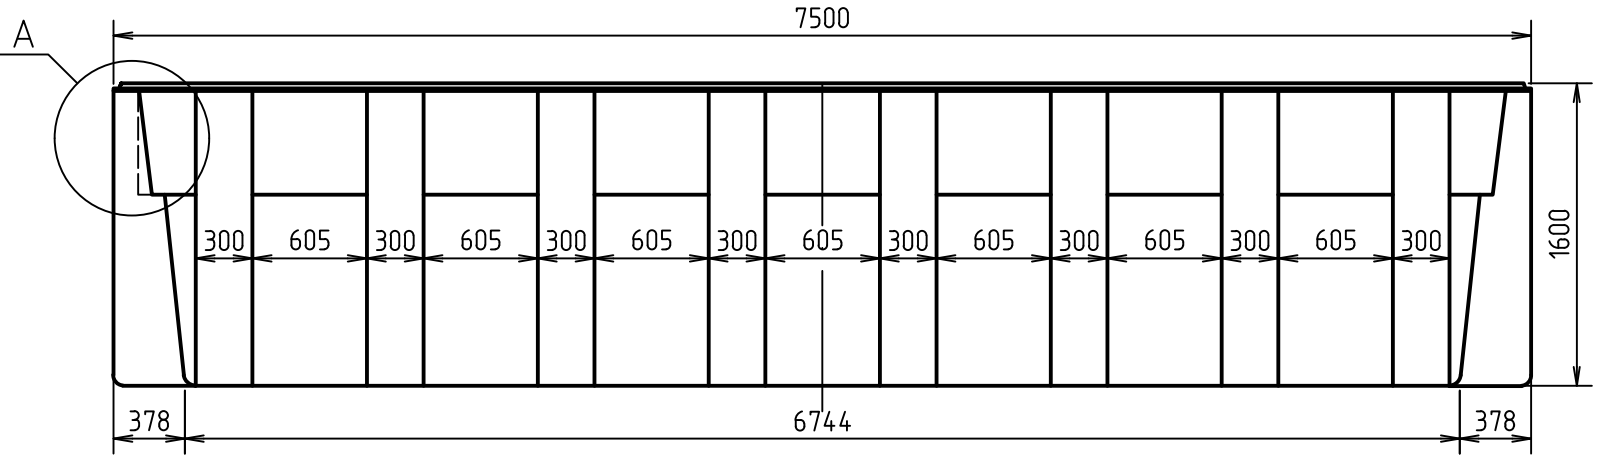

Бассейн "Палаус". Схема чаши самостоящей.  
М1:40

Согласовано	
Взам. инв. №	
Подп. и дата	
Инв. № подл.	

Бассейн "Палаус"					
Изм.	Кол. уч.	Лист	№ док.	Подп.	Дата
Разработал	Зайков К.				6.2021
Утвердил	Зиновьев Я.В.				6.2021
Типовое решение					Стадия
Бассейн "Палаус". Схема чаши самостоящей.					Лист
					Листов
					П
					1