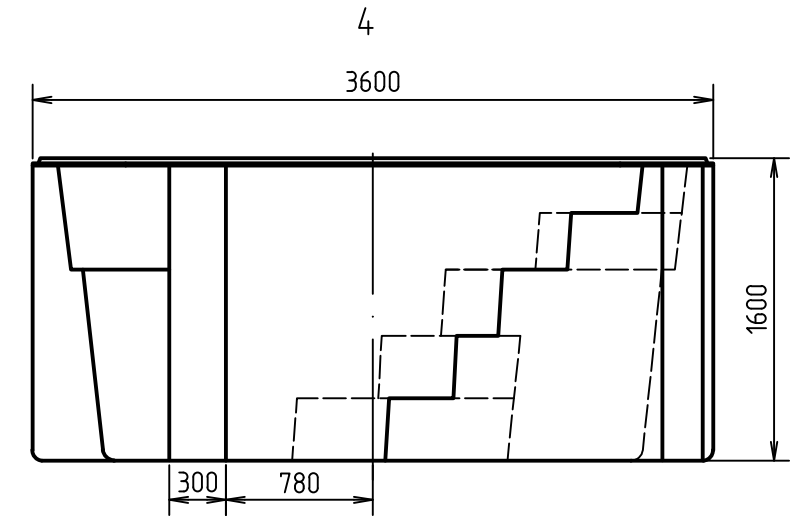

Бассейн "Палаус". Схема чаши самостоящей.  
М1:40

Согласовано	
Взам. инв. №	
Подп. и дата	
Инв. № подл.	

Бассейн "Палаус"					
Изм.	Кол. уч.	Лист	№ док.	Подп.	Дата
Разработал	Зайков К.				6.2021
Утвердил	Зиновьев Я.В.				6.2021
Типовое решение					Стадия
Бассейн "Палаус". Схема чаши самостоящей.					Лист
					Листов
					П
					1