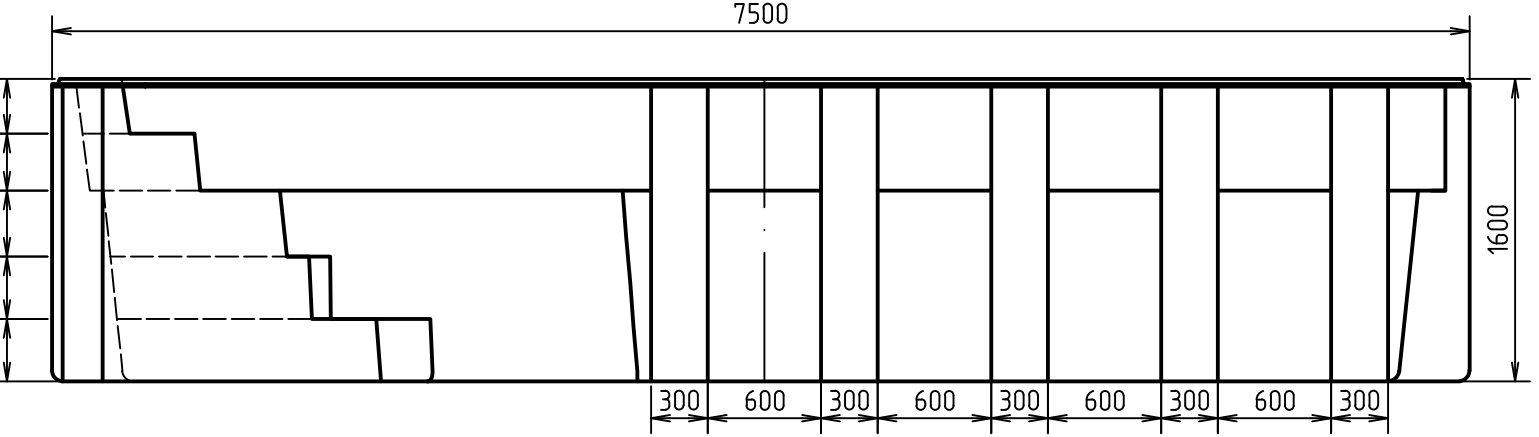

Бассейн "Палаус". Схема чаши самостоящей.  
М1:40

Согласовано	
Взам. инв. №	
Подп. и дата	
Инв. № подл.	

Бассейн "Палаус"					
Изм.	Кол. уч.	Лист	№ док.	Подп.	Дата
Разработал	Зайков К.				6.2021
Утвердил	Зиновьев Я.В.				6.2021
Типовое решение					Стадия
Бассейн "Палаус". Схема чаши самостоящей.					Лист
					Листов
					П
					1