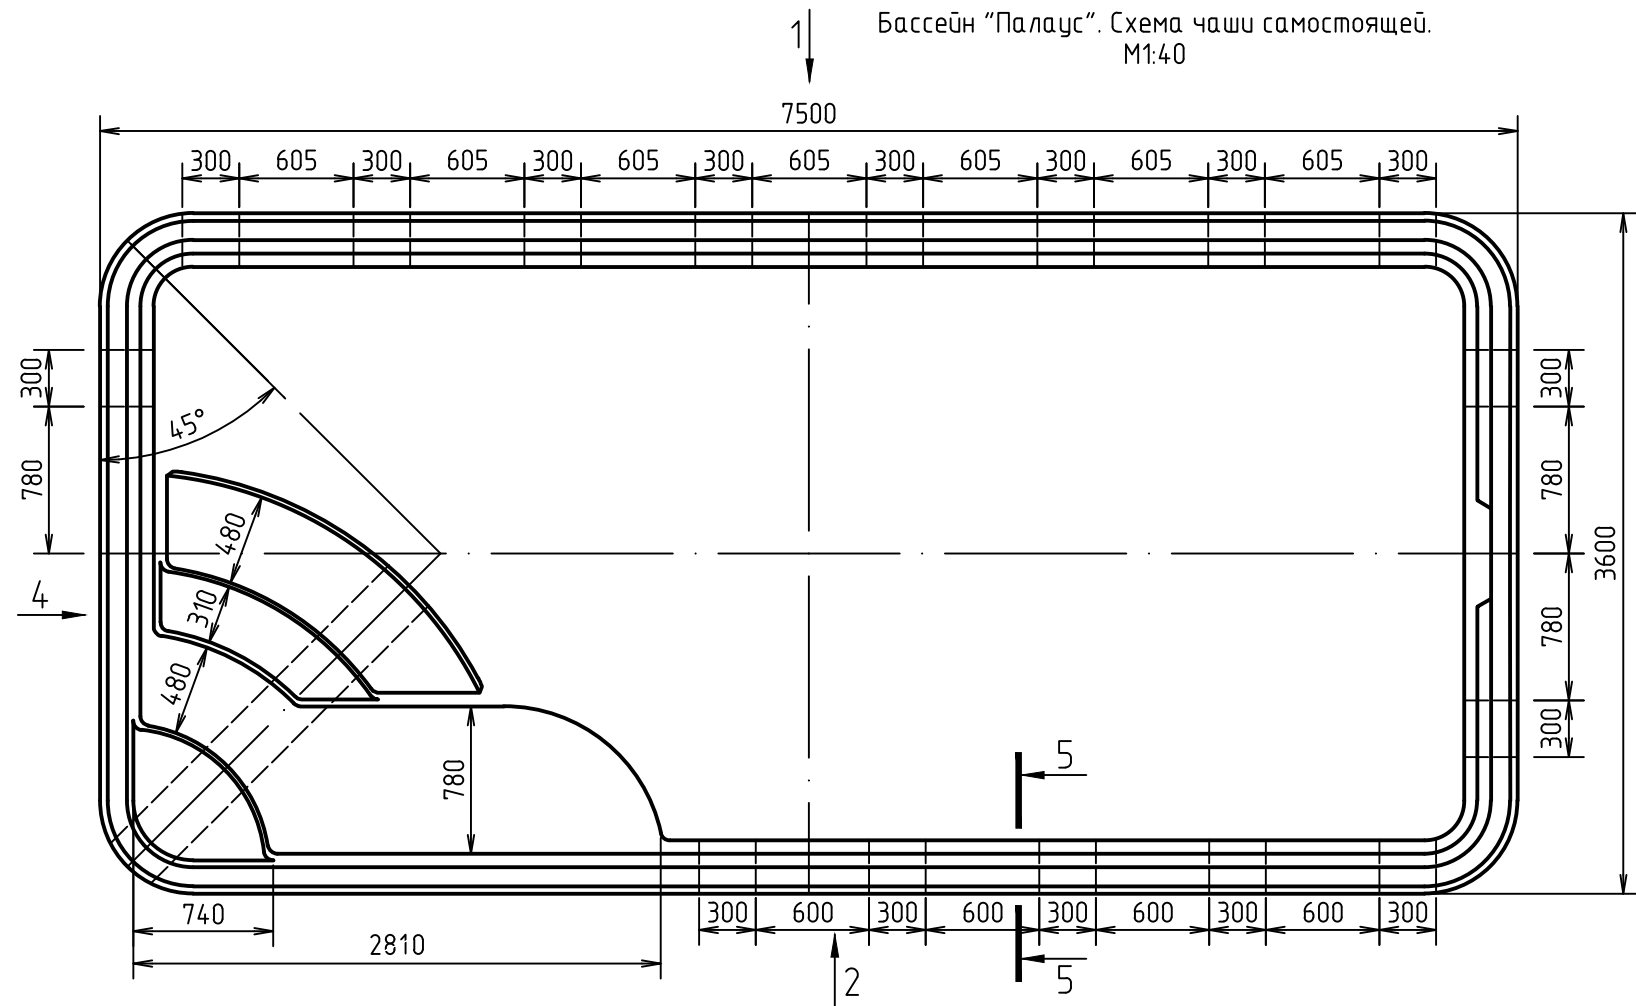

Бассейн "Палаус". Схема чаши самостоящей.  
М1:40

Согласовано	
Взам. инв. №	
Подп. и дата	
Инв. № подл.	

Бассейн "Палаус"					
Изм.	Кол. уч.	Лист	№ док.	Подп.	Дата
Разработал	Зайков К.				6.2021
Утвердил	Зиновьев Я.В.				6.2021
Типовое решение					Стадия
Бассейн "Палаус". Схема чаши самостоящей.					Лист
					Листов
					П
					1