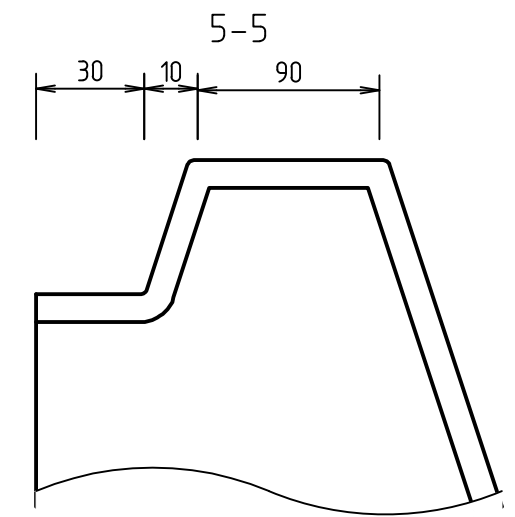

Бассейн "Палаус". Схема чаши самостоящей.  
М1:40

Согласовано	
Взам. инв. №	
Подп. и дата	
Инв. № подл.	

Бассейн "Палаус"					
Изм.	Кол. уч.	Лист	№ док.	Подп.	Дата
Разработал	Зайков К.				6.2021
Утвердил	Зиновьев Я.В.				6.2021
Типовое решение					Стадия
Бассейн "Палаус". Схема чаши самостоящей.					Лист
					Листов
					П
					1