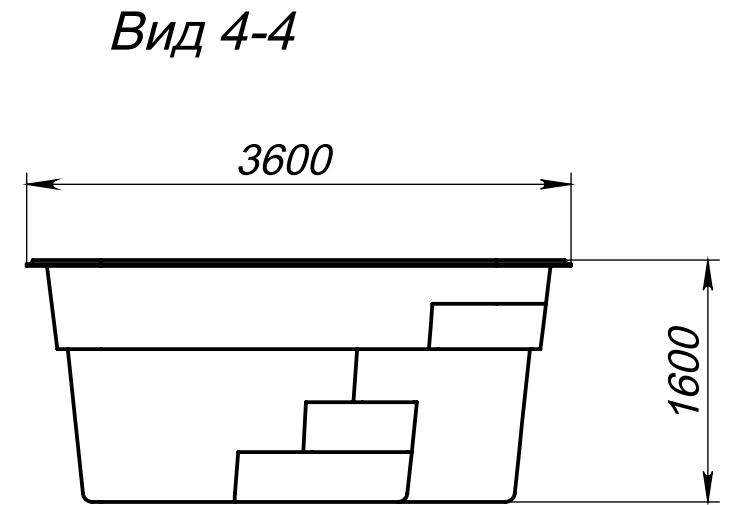

4 ↓  
1 ↓

Вид 1-1

1 ↓  
3 ←

Вид 4-4

4 ↓  
2 ↑

Вид 2-2

2 ↑  
3 ←

Вид 3-3

A (1:20)

Модель	Палаус
Длина	7.50 м
Ширина	3.60 м
Глубина	1.60 м
Масштаб	1 : 50