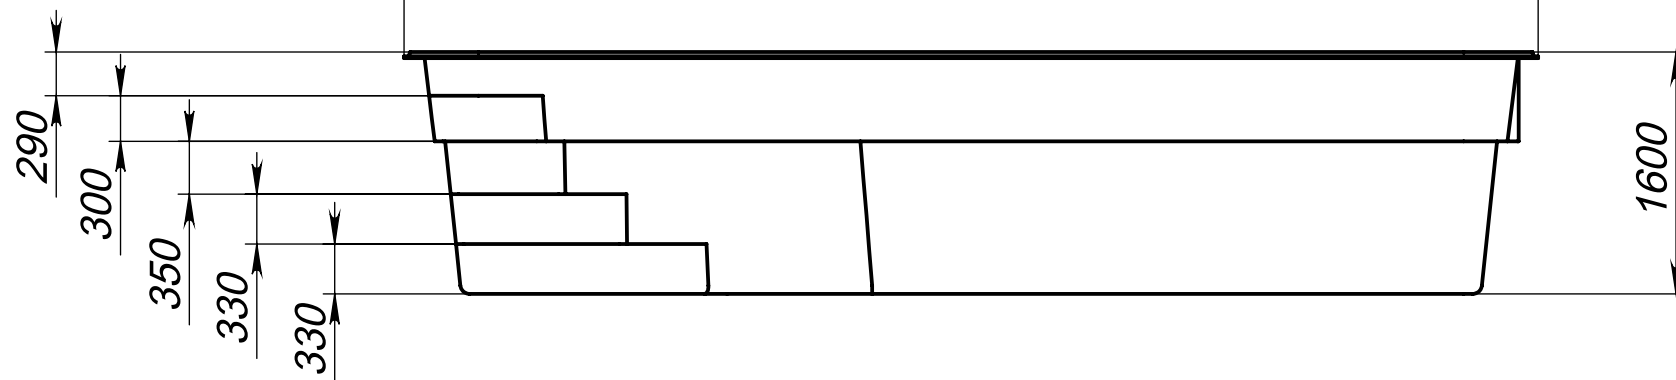

4 ↓  
1 ↓

Вид 1-1

1 ↓  
3 ←

Вид 4-4

4 ↓  
2 ↑

Вид 2-2

2 ↑  
3 ←

Вид 3-3

A (1:20)

Модель	Палаус
Длина	7.50 м
Ширина	3.60 м
Глубина	1.60 м
Масштаб	1 : 50