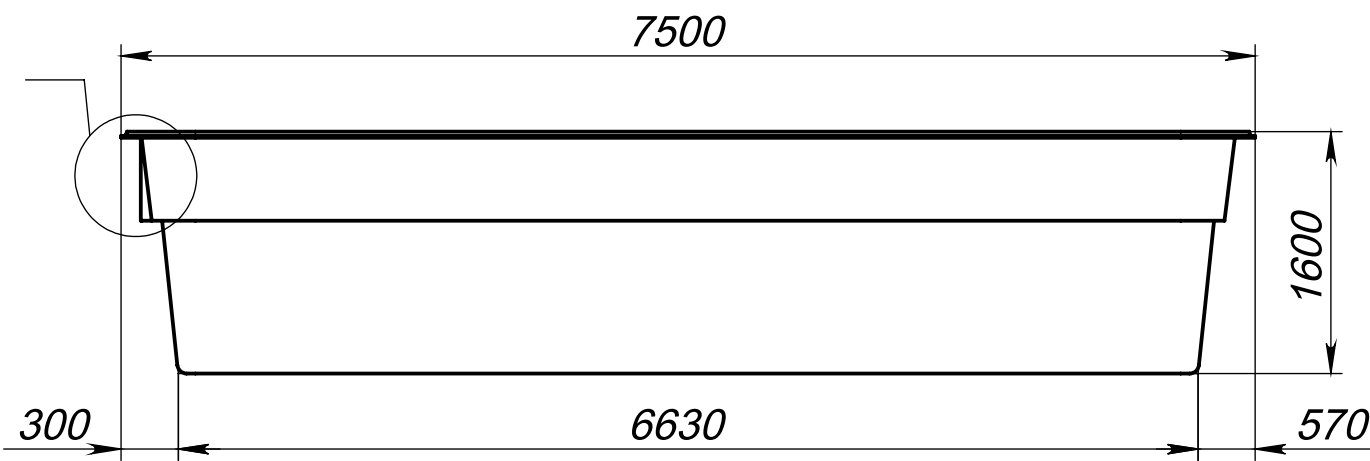

4 ↓  
1 ↓

Вид 1-1

1 ↓  
3 ←

Вид 4-4

4 ↓  
2 ↑

Вид 2-2

2 ↑  
3 ←

Вид 3-3

A (1:20)

Модель	Палаус
Длина	7.50 м
Ширина	3.60 м
Глубина	1.60 м
Масштаб	1 : 50