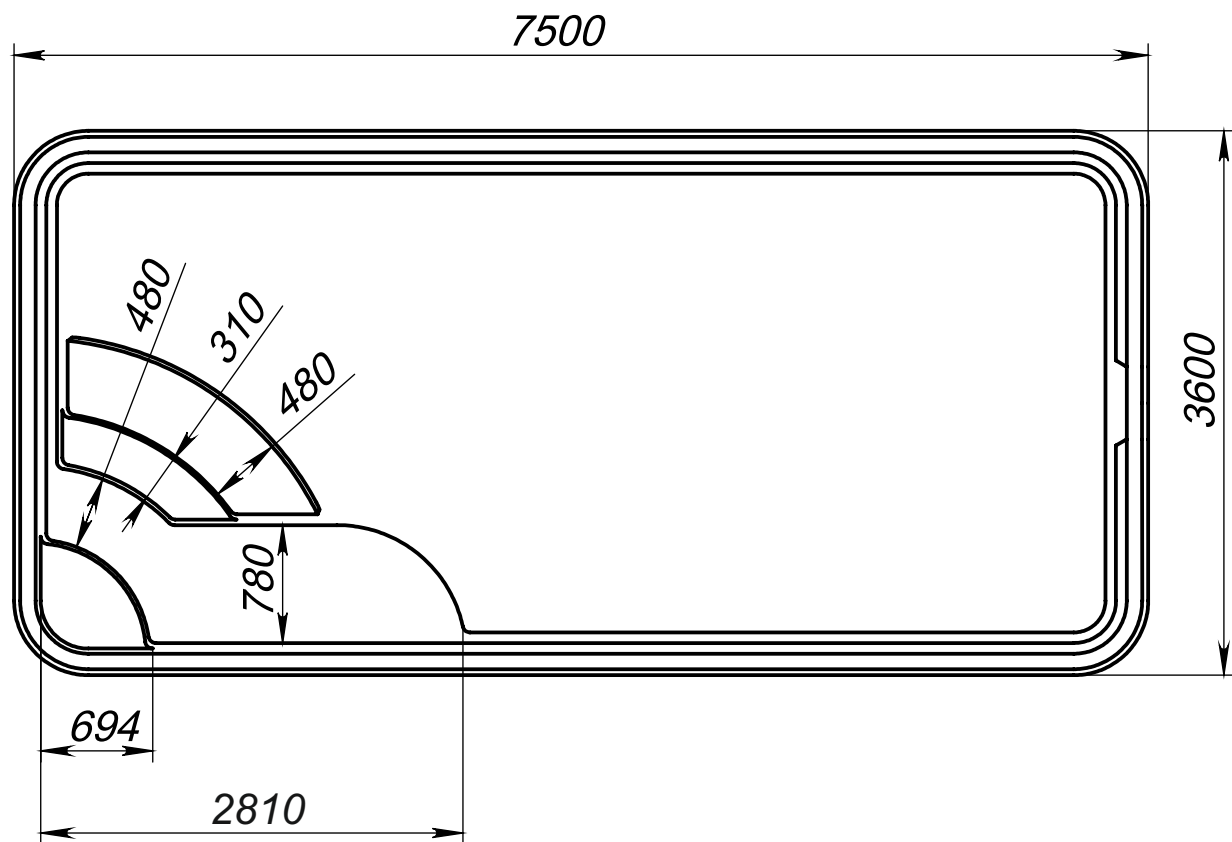

4 ↓  
1 ↓

Вид 1-1

1 ↓  
3 ←

Вид 4-4

4 ↓  
2 ↑

Вид 2-2

2 ↑  
3 ←

Вид 3-3

A (1:20)

Модель	Палаус
Длина	7.50 м
Ширина	3.60 м
Глубина	1.60 м
Масштаб	1 : 50