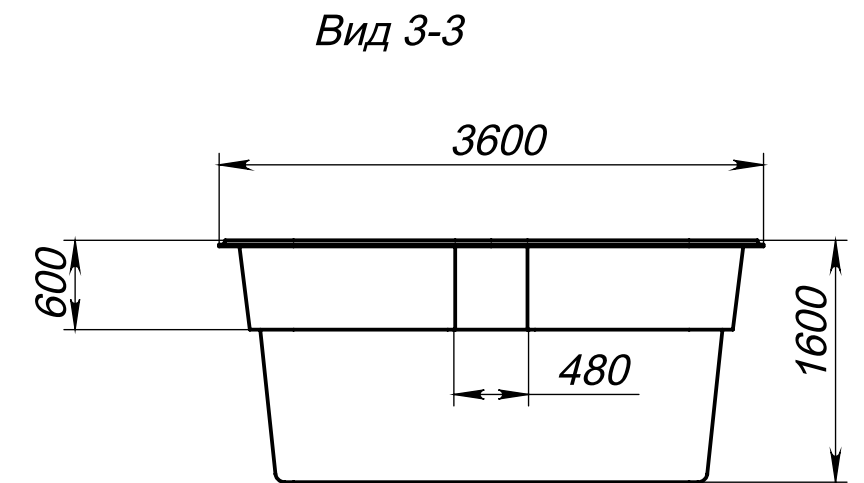

4 ↓  
1 ↓

Вид 1-1

1 ↓  
3 ←

Вид 4-4

4 ↓  
2 ↑

Вид 2-2

2 ↑  
3 ←

Вид 3-3

A (1:20)

Модель	Палаус
Длина	7.50 м
Ширина	3.60 м
Глубина	1.60 м
Масштаб	1 : 50