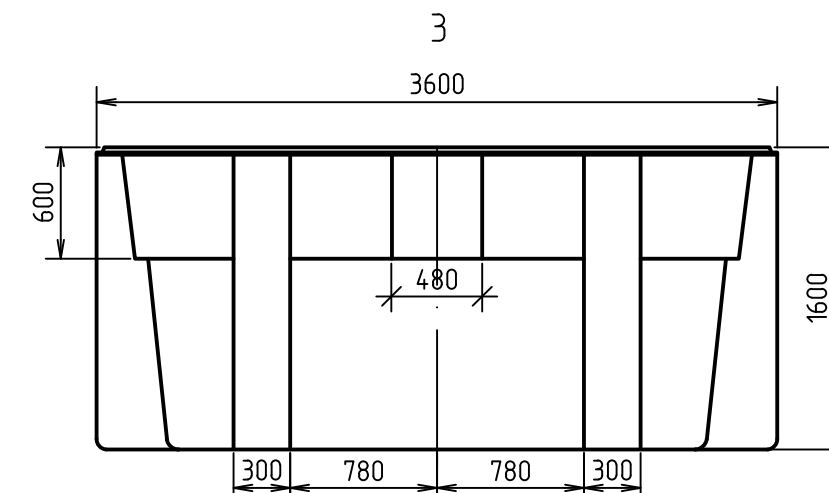

Бассейн "Корфу". Схема чаши самостоящей.
М1:40

Согласовано	
Взам. инв. №	
Подп. и дата	
Инв. № подл.	

Бассейн "Корфу"					
Изм.	Кол. уч.	Лист	№ док.	Подп.	Дата
Разработал	Зайков К.				6.2021
Утвердил	Зиновьев Я.В.				6.2021
Типовое решение					Стадия
					П
Бассейн "Корфу". Схема чаши самостоящей.					Лист
					1
					Листов