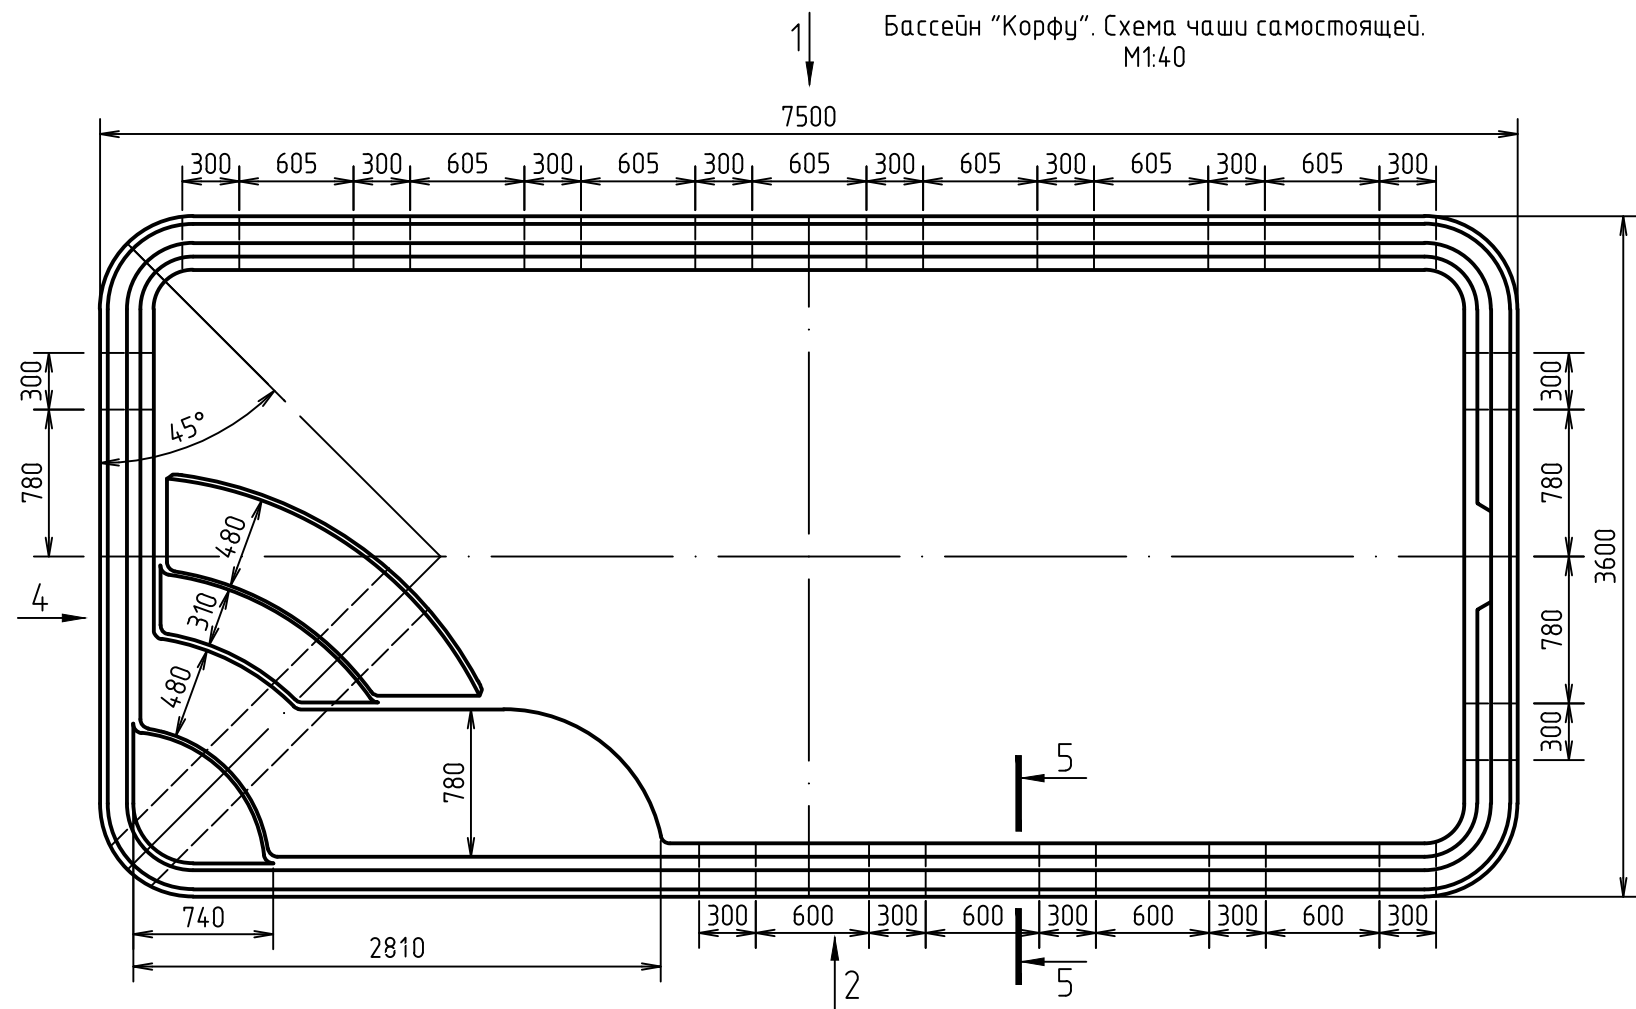

Бассейн "Корфу". Схема чаши самостоящей.
М1:40

Согласовано	
Взам. инв. №	
Подп. и дата	
Инв. № подл.	

Бассейн "Корфу"					
Изм.	Кол. уч.	Лист	№ док.	Подп.	Дата
Разработал	Зайков К.				6.2021
Утвердил	Зиновьев Я.В.				6.2021
Типовое решение					Стадия
					П
Бассейн "Корфу". Схема чаши самостоящей.					Лист
					1
					Листов