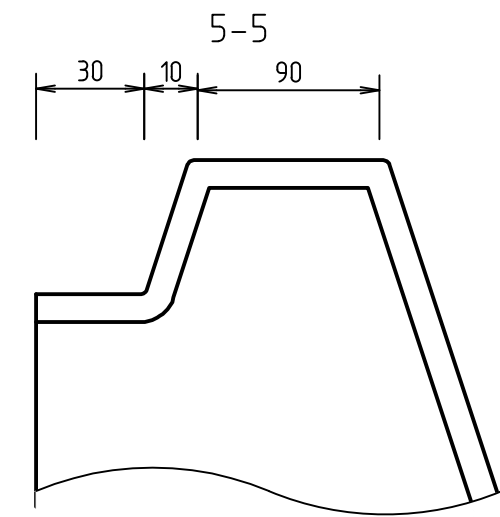

Бассейн "Корфу". Схема чаши самостоящей.
М1:40

Согласовано	
Взам. инв. №	
Подп. и дата	
Инв. № подл.	

Бассейн "Корфу"					
Изм.	Кол. уч.	Лист	№ док.	Подп.	Дата
Разработал	Зайков К.				6.2021
Утвердил	Зиновьев Я.В.				6.2021
Типовое решение					Стадия
					П
Бассейн "Корфу". Схема чаши самостоящей.					Лист
					1
					Листов