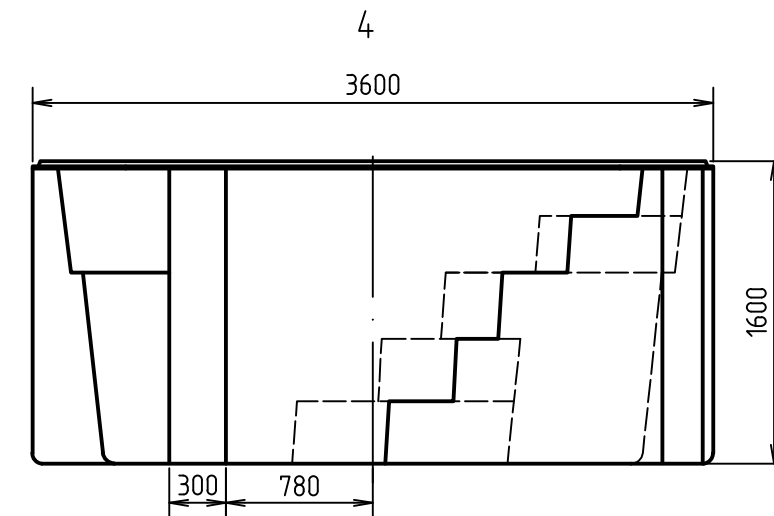

Бассейн "Корфу". Схема чаши самостоящей.
М1:40

Согласовано	
Взам. инв. №	
Подп. и дата	
Инв. № подл.	

Бассейн "Корфу"					
Изм.	Кол. уч.	Лист	№ док.	Подп.	Дата
Разработал	Зайков К.				6.2021
Утвердил	Зиновьев Я.В.				6.2021
Типовое решение					Стадия
					П
Бассейн "Корфу". Схема чаши самостоящей.					Лист
					1
					Листов