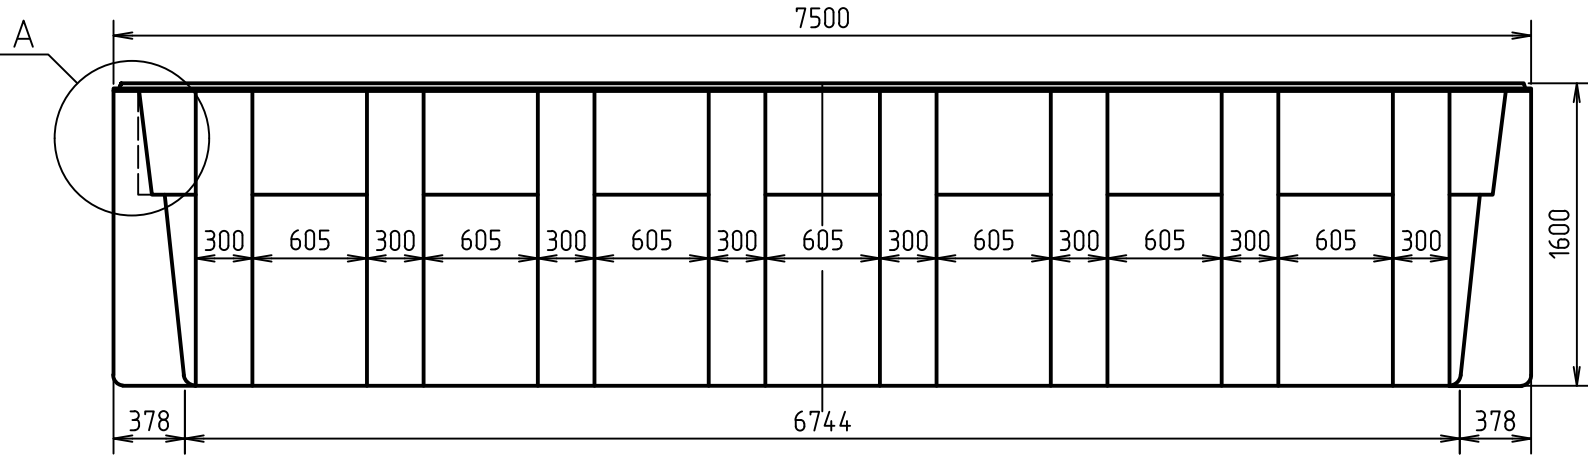

Бассейн "Корфу". Схема чаши самостоящей.
М1:40

Согласовано	
Взам. инв. №	
Подп. и дата	
Инв. № подл.	

Бассейн "Корфу"					
Изм.	Кол. уч.	Лист	№ док.	Подп.	Дата
Разработал	Зайков К.				6.2021
Утвердил	Зиновьев Я.В.				6.2021
Типовое решение					Стадия
					П
Бассейн "Корфу". Схема чаши самостоящей.					Лист
					1
					Листов