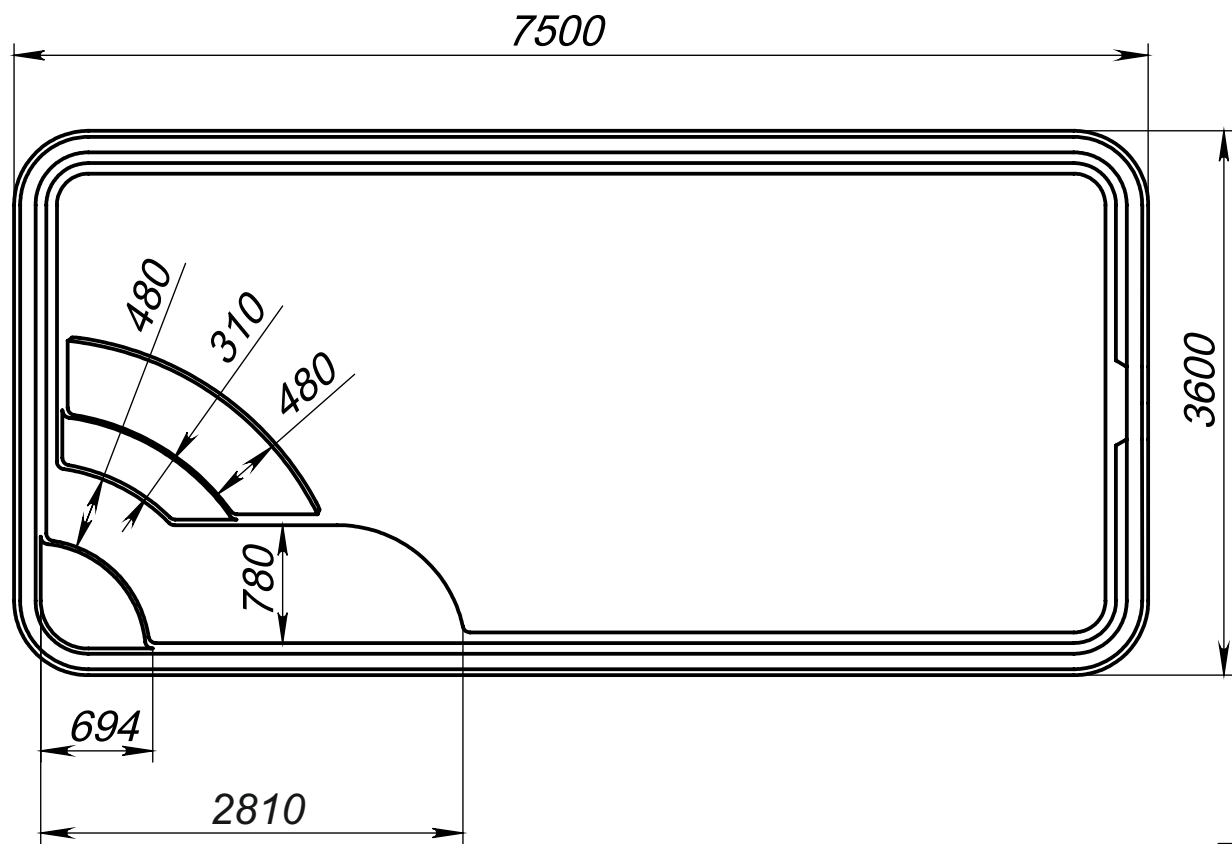

4 1

1 3

Вид 4-4

4 2

2 3

Вид 1-1

Вид 3-3

A (1:20)

Вид 2-2

Модель	Корфу
Длина	7.50 м
Ширина	3.60 м
Глубина	1.60 м
Масштаб	1 : 50