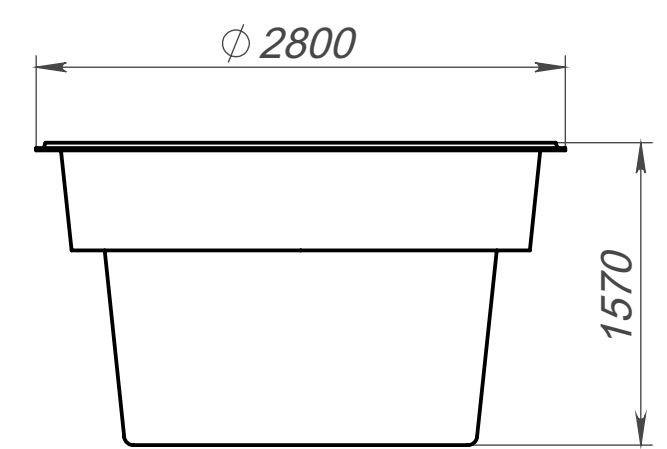

Вид 4-4

Вид 1-1

Вид 3-3

Вид 2-2

Модель	Ниагара 8
Длина	8.00 м
Ширина	2.80 м
Глубина	1.57 м
Масштаб	1 : 40