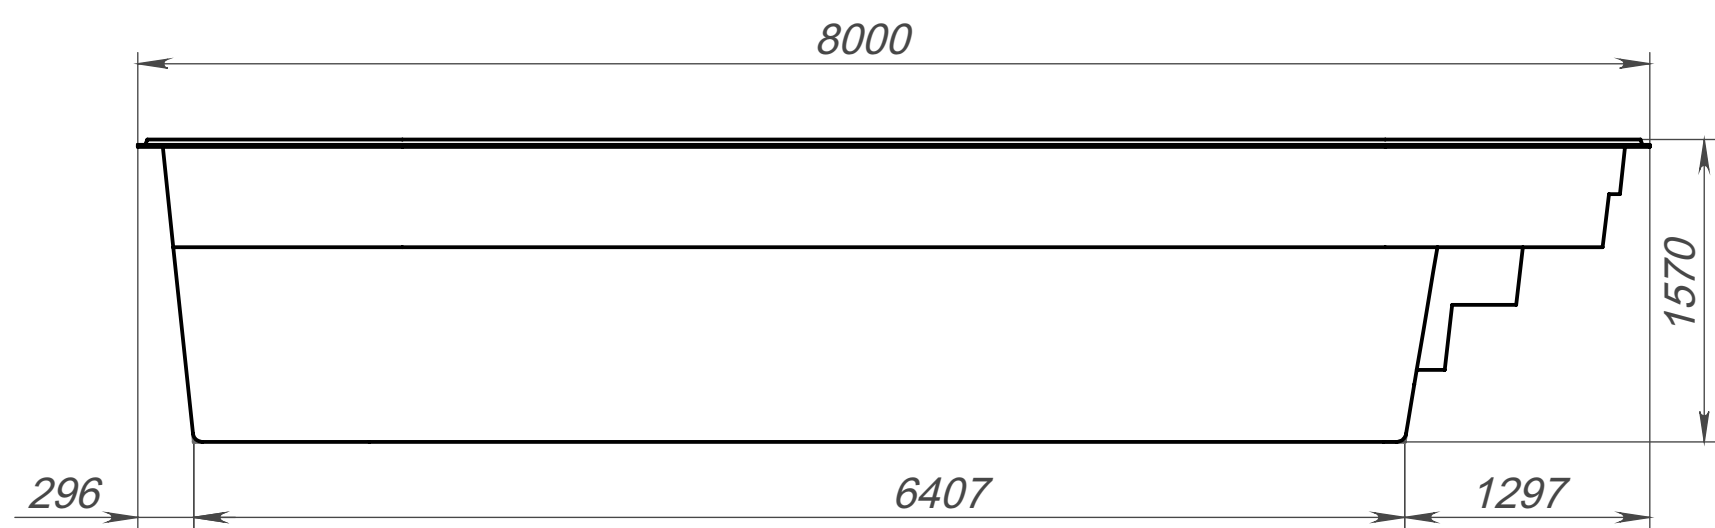

Вид 4-4

Вид 1-1

Вид 3-3

Вид 2-2

Модель	Ниагара 8
Длина	8.00 м
Ширина	2.80 м
Глубина	1.57 м
Масштаб	1 : 40