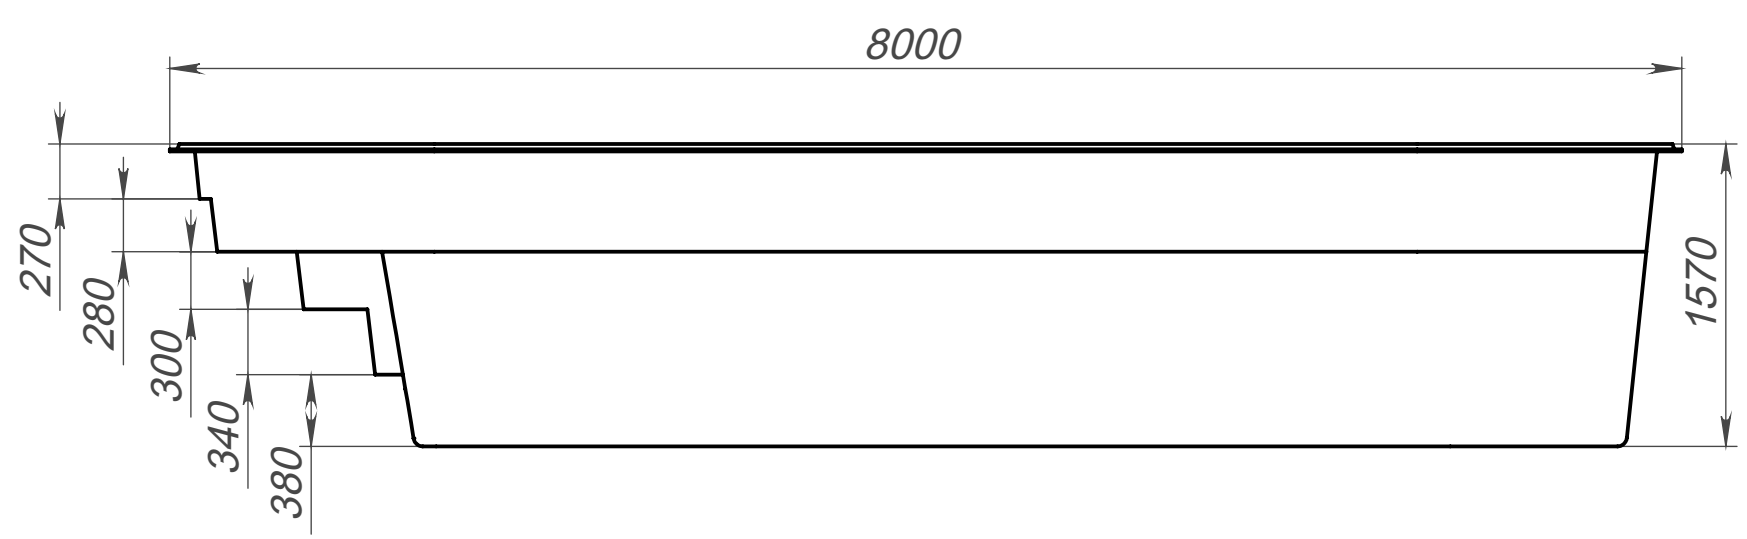

Вид 4-4

Вид 1-1

Вид 3-3

Вид 2-2

Модель	Ниагара 8
Длина	8.00 м
Ширина	2.80 м
Глубина	1.57 м
Масштаб	1 : 40