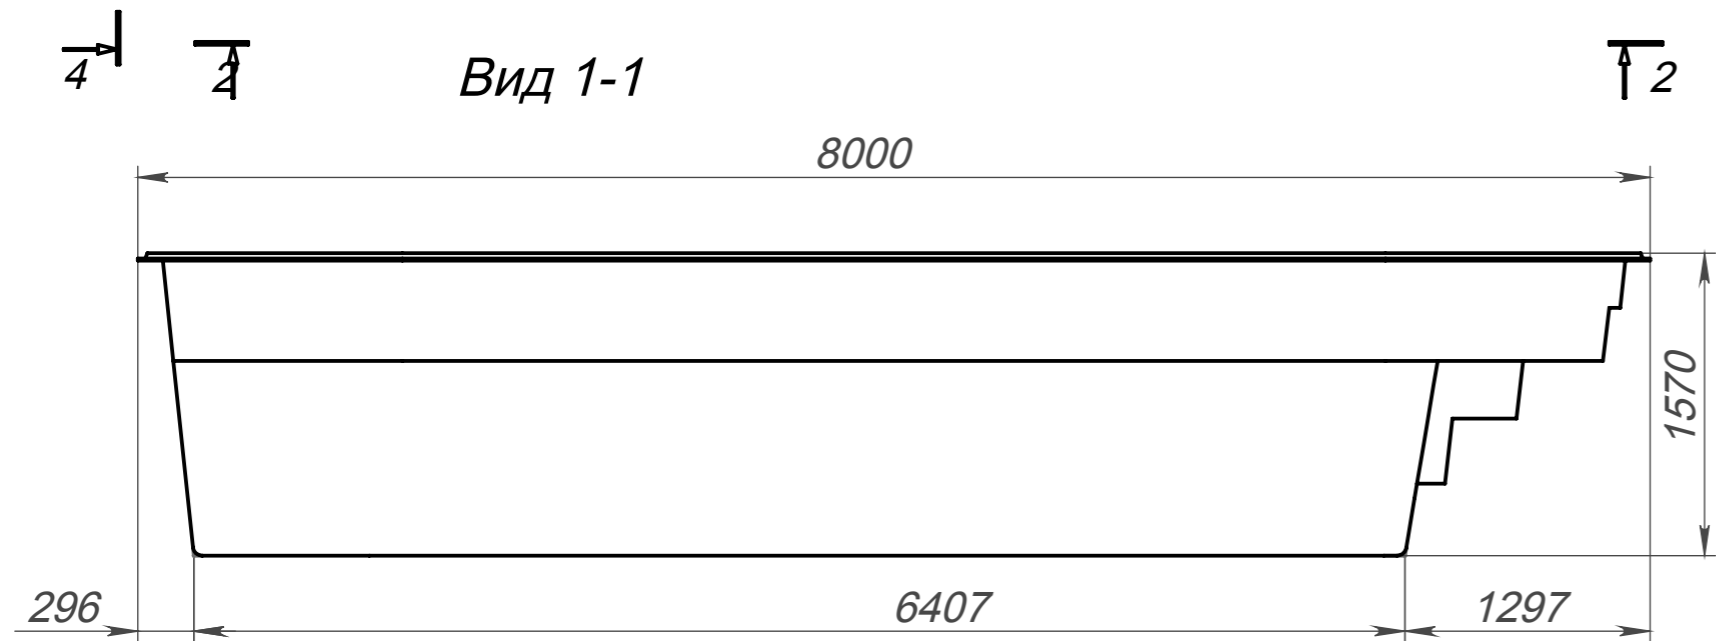

Вид 1-1

Вид 2-2

Вид 4-4

Вид 3-3

Модель	Лагуна
Длина	8.00 м
Ширина	2.80 м
Глубина	1.57 м
Масштаб	1 : 40