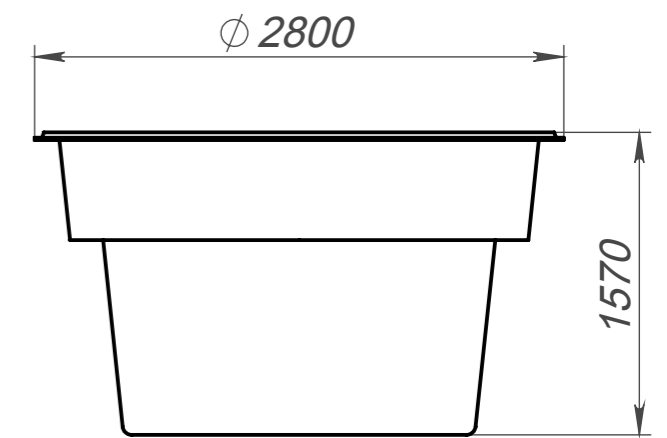

Вид 1-1

Вид 2-2

Вид 4-4

Вид 3-3

Модель	Лагуна
Длина	8.00 м
Ширина	2.80 м
Глубина	1.57 м
Масштаб	1 : 40