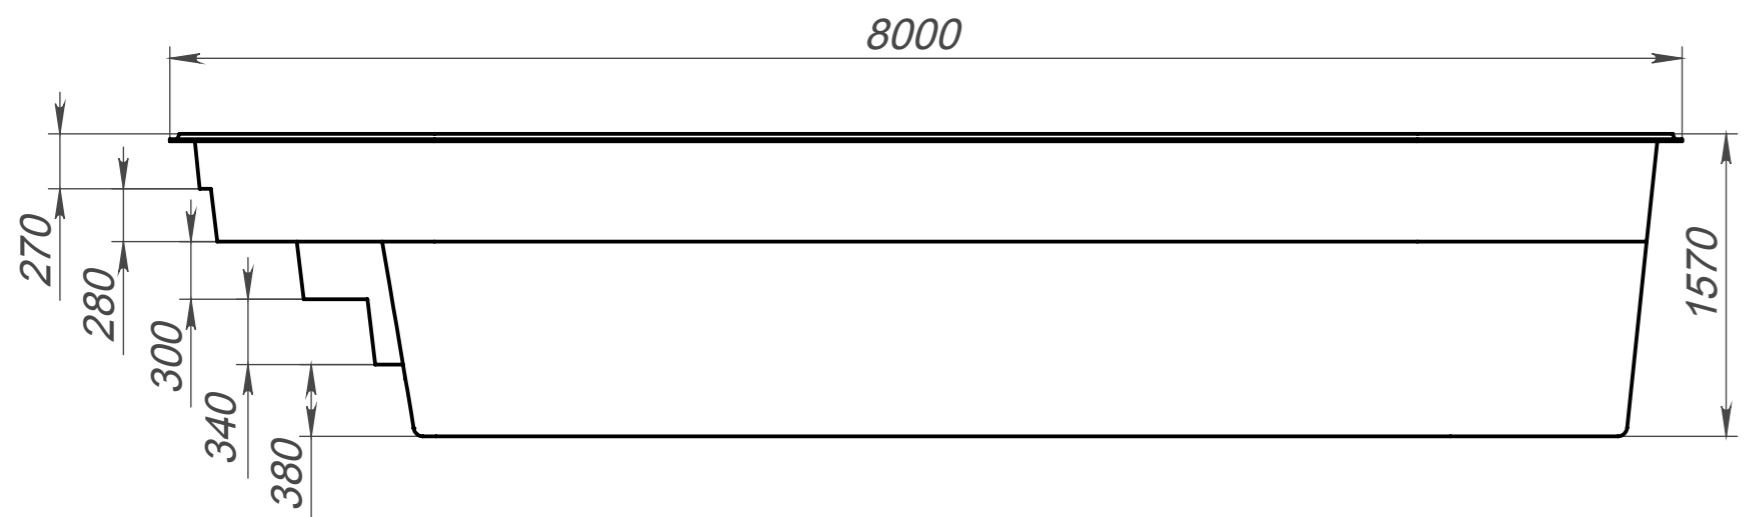

Вид 1-1

Вид 2-2

Вид 4-4

Вид 3-3

Модель	Лагуна
Длина	8.00 м
Ширина	2.80 м
Глубина	1.57 м
Масштаб	1 : 40