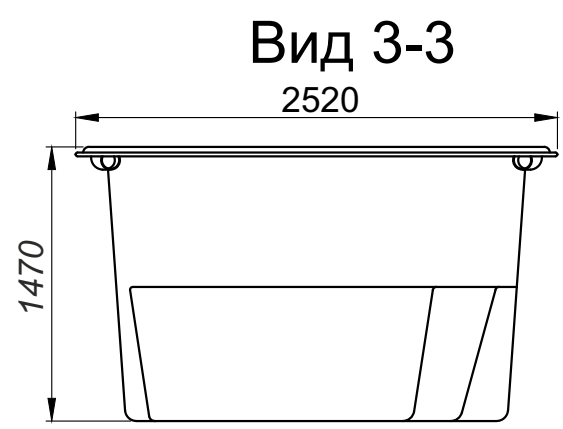

Вид 1-1
5100

Вид 2-2
5100

Вид 3-3
2520

Вид 4-4
2520

Модель	Веттис 5
Длина	5,1м
Ширина	2,52м
Высота	1,47м
Масштаб	1:40