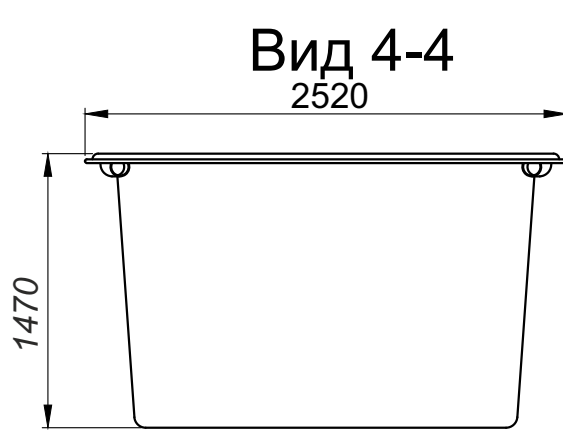

Вид 1-1
5100

Вид 2-2
5100

Вид 3-3
2520

Вид 4-4
2520

Модель	Веттис 5
Длина	5,1м
Ширина	2,52м
Высота	1,47м
Масштаб	1:40