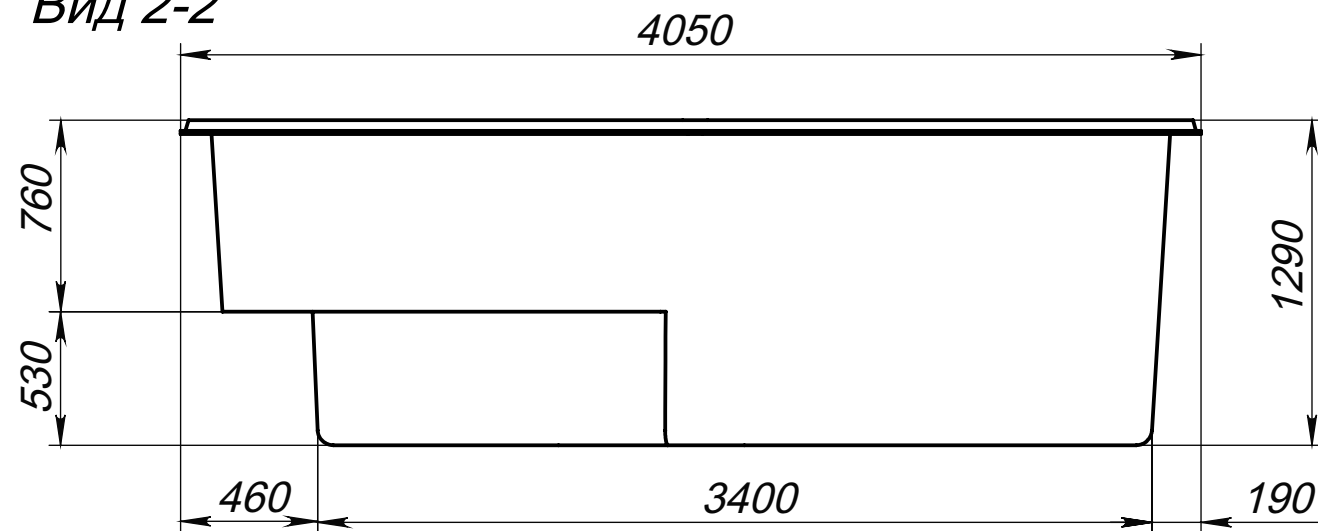

Вид 1-1

Вид 2-2

Вид 4-4

Вид 3-3

Модель	Меридиан
Длина	4.05 м
Ширина	2.50 м
Глубина	1.29 м
Масштаб	1 : 30