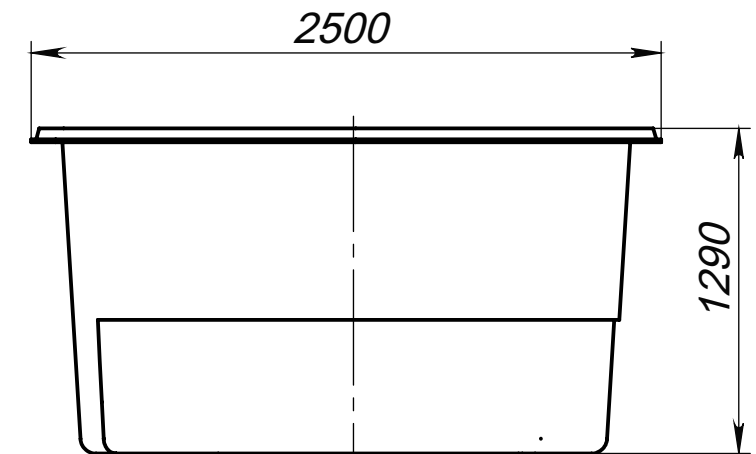

Вид 1-1

Вид 2-2

Вид 4-4

Вид 3-3

Модель	Меридиан
Длина	4.05 м
Ширина	2.50 м
Глубина	1.29 м
Масштаб	1 : 30