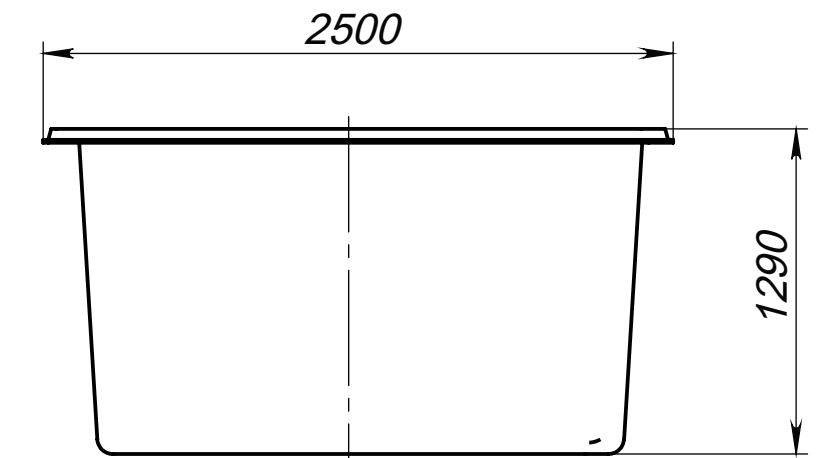

Вид 1-1

Вид 2-2

Вид 4-4

Вид 3-3

Модель	Меридиан
Длина	4.05 м
Ширина	2.50 м
Глубина	1.29 м
Масштаб	1 : 30