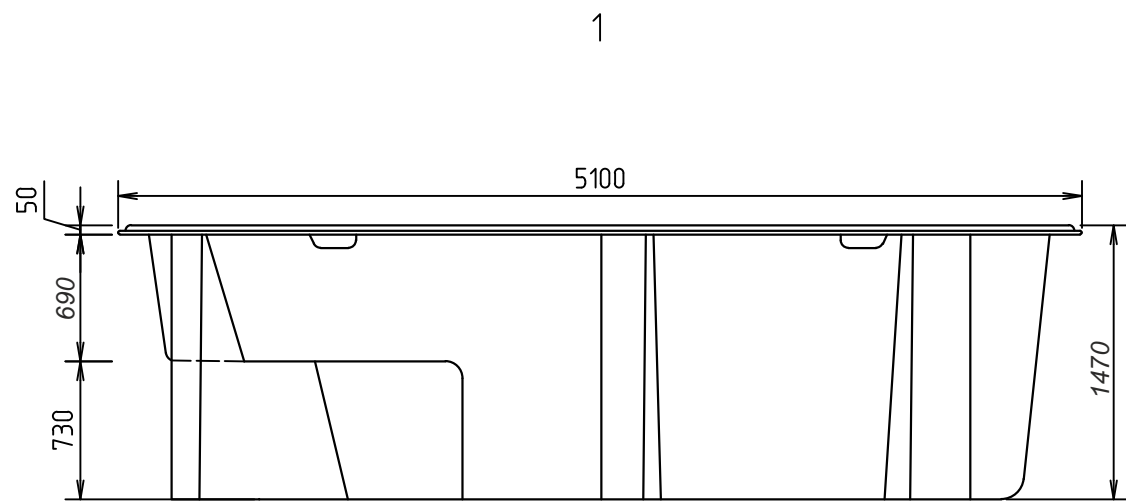

Бассейн "Барселона". Схема чаши самотоящей.
М1:40

Согласовано			
Взам. инв. №			
Подп. и дата			
Инв. № подл.			

						Бассейн "Барселона"		
Изм.	Кол. уч.	Лист	№ док.	Подп.	Дата			
Разработал	Зайков К.				6.2021			
Типовое решение						Стадия	Лист	Листов
						П	1	
Утвердил						Бассейн "Барселона". Схема чаши самотоящей.		
						