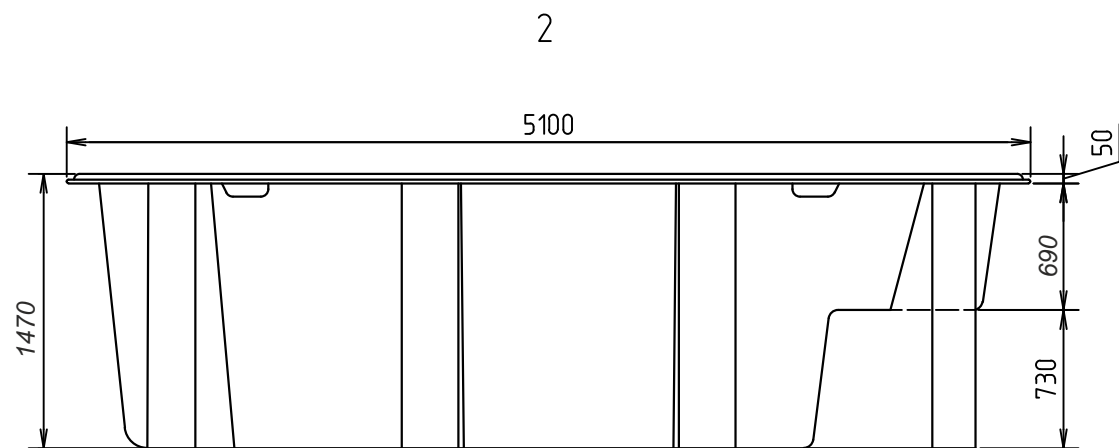

Бассейн "Барселона". Схема чаши самотоящей.
М1:40

Согласовано			
Взам. инв. №			
Подп. и дата			
Инв. № подл.			

						Бассейн "Барселона"		
Изм.	Кол. уч.	Лист	№ док.	Подп.	Дата			
Разработал	Зайков К.				6.2021			
Типовое решение						Стадия	Лист	Листов
						П	1	
Утвердил						Бассейн "Барселона". Схема чаши самотоящей.		
						