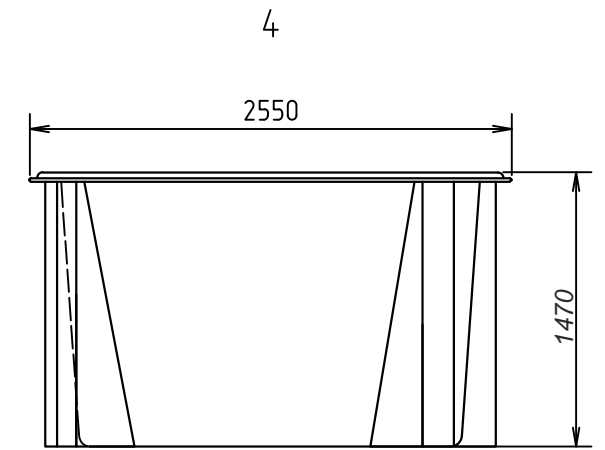

Бассейн "Барселона". Схема чаши самотоящей.
М1:40

Согласовано			
Взам. инв. №			
Подп. и дата			
Инв. № подл.			

						Бассейн "Барселона"		
Изм.	Кол. уч.	Лист	№ док.	Подп.	Дата			
Разработал	Зайков К.				6.2021			
Типовое решение						Стадия	Лист	Листов
						П	1	
Утвердил						Бассейн "Барселона". Схема чаши самотоящей.		
						