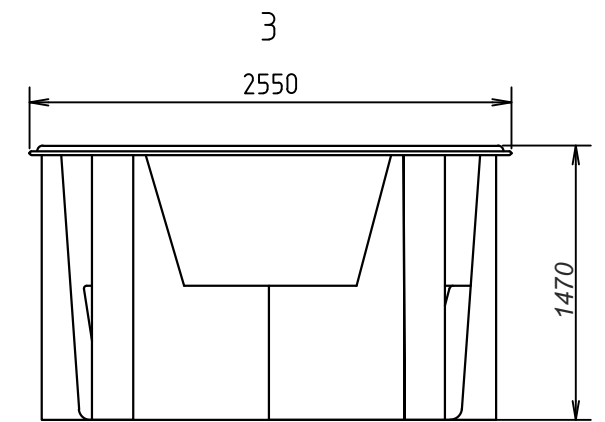

Бассейн "Барселона". Схема чаши самотоящей.
М1:40

Согласовано			
Взам. инв. №			
Подп. и дата			
Инв. № подл.			

						Бассейн "Барселона"		
Изм.	Кол. уч.	Лист	№ док.	Подп.	Дата			
Разработал	Зайков К.				6.2021			
Типовое решение						Стадия	Лист	Листов
						П	1	
Утвердил						Бассейн "Барселона". Схема чаши самотоящей.		
						