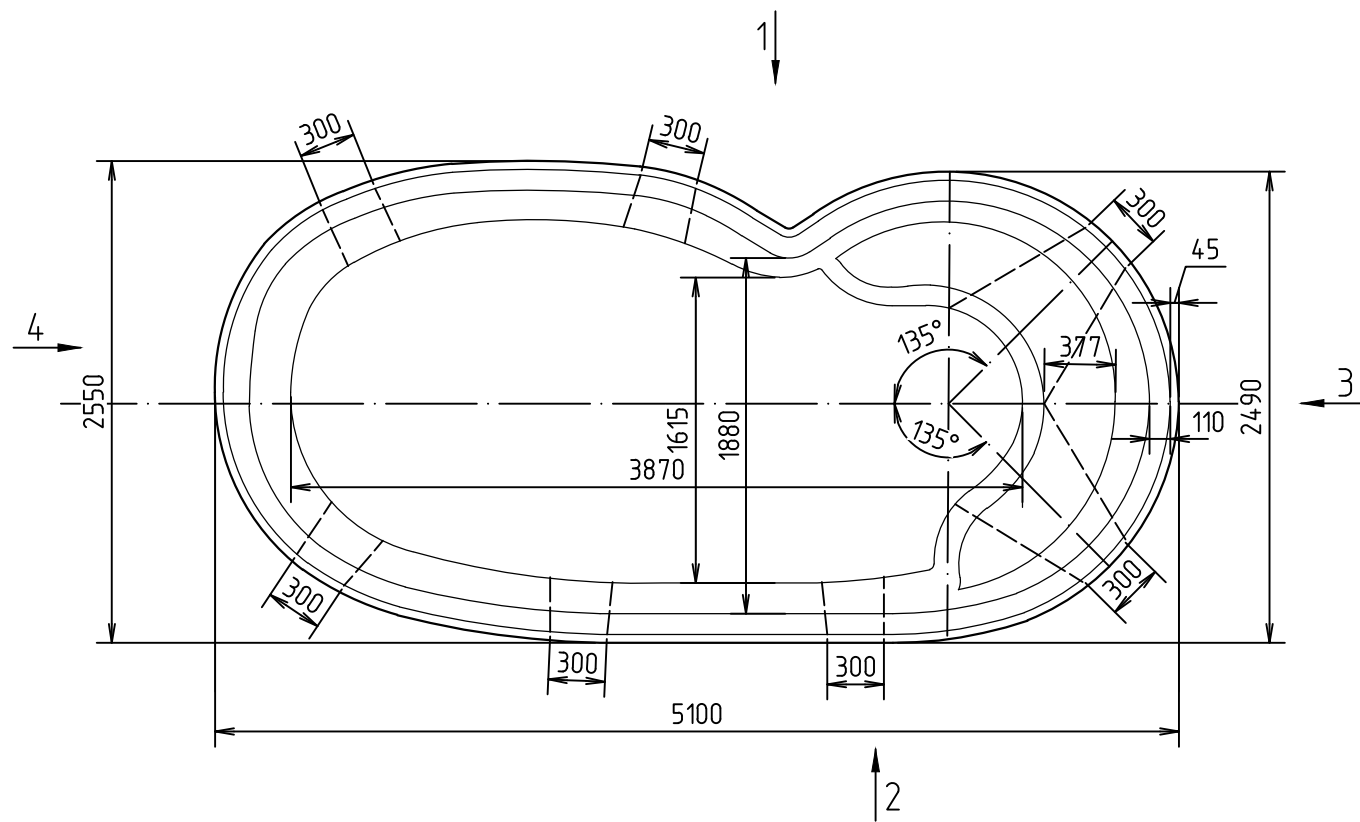

Бассейн "Барселона". Схема чаши самотоящей.
М1:40

Согласовано			
Взам. инв. №			
Подп. и дата			
Инв. № подл.			

						Бассейн "Барселона"		
Изм.	Кол. уч.	Лист	№ док.	Подп.	Дата			
Разработал	Зайков К.				6.2021			
Типовое решение						Стадия	Лист	Листов
						П	1	
Утвердил						Бассейн "Барселона". Схема чаши самотоящей.		
						